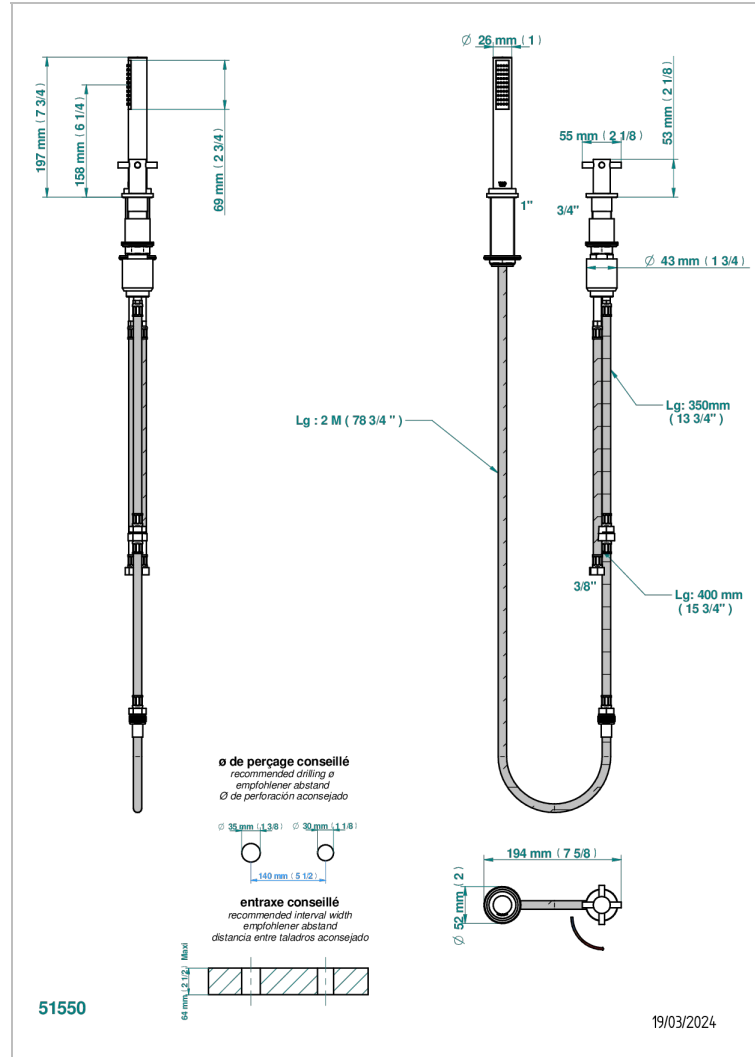

# NANO

G5A-6532/60A

Смеситель керамический устанавливаемый на борту с ручным душем с ручкой одновременной регулировки - потока/температуры

THG<sup>®</sup>  
PARIS

## ХАРАКТЕРИСТИКИ

- ACS : 22ACCLY009

## ДОСТУПНЫЕ ВАРИАНТЫ ПОКРЫТИЙ

- Black ceram - D30
- Золото - F01
- Матовое золото - F07
- Матовое светлое золото - F31
- Матовый никель - C01
- Матовый хром - C02

- Никель - B01
- Светлое золото - F30
- Состаренный никель - H28
- Хром - A02
- Хром/золото - G02