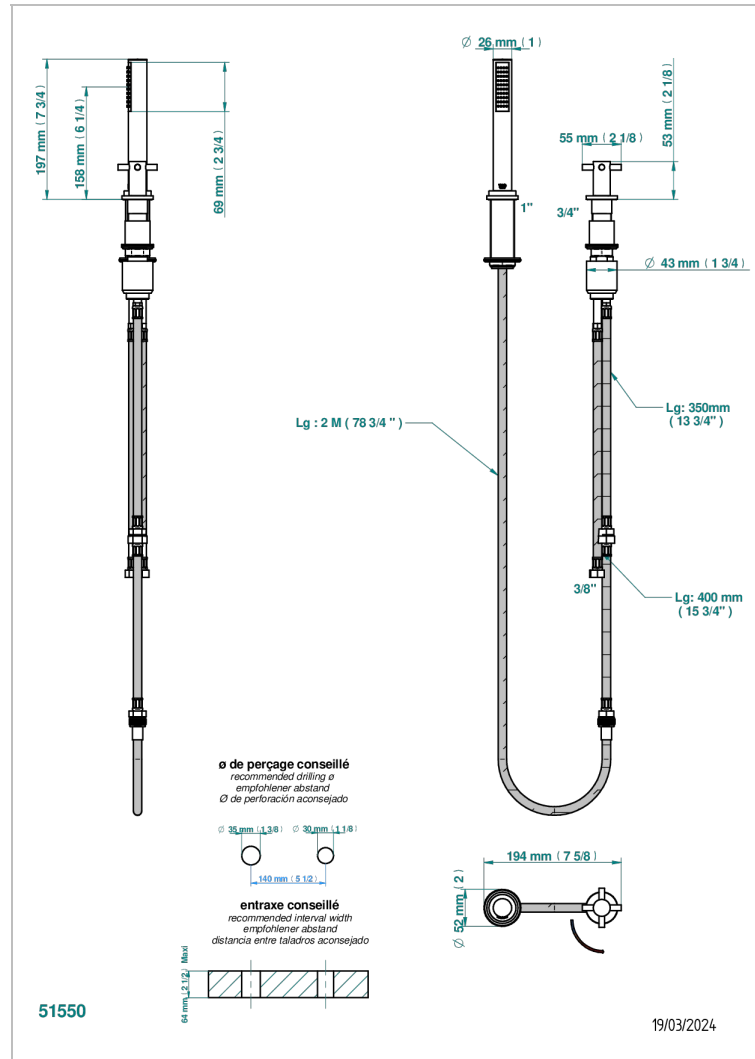

Mitigeur à cartouche progressive avec croisillon de style, douchette, coulant et flexible 2 m

CARACTÉRISTIQUES

- Douchette alimentée par un mitigeur progressif pour plus de confort
- Flexible métallique 2 m double agrafage avec système de changement par le dessus
- Douchette en laiton avec tapis Easyclean, réducteur de débit et clapet anti-retour
- ACS : 22ACCLY009

CERTIFICATIONS

FINITIONS DISPONIBLES

- Chromé - A02
- Chromé / doré - G02
- Chromé mat - C02
- Doré brillant - F01
- Doré mat - F07
- Nickel brillant - B01

- Nickel mat - C01
- Noir mat céramique - D30
- Or pâle - F30
- Or pâle mat - F31
- Vieux nickel - H28