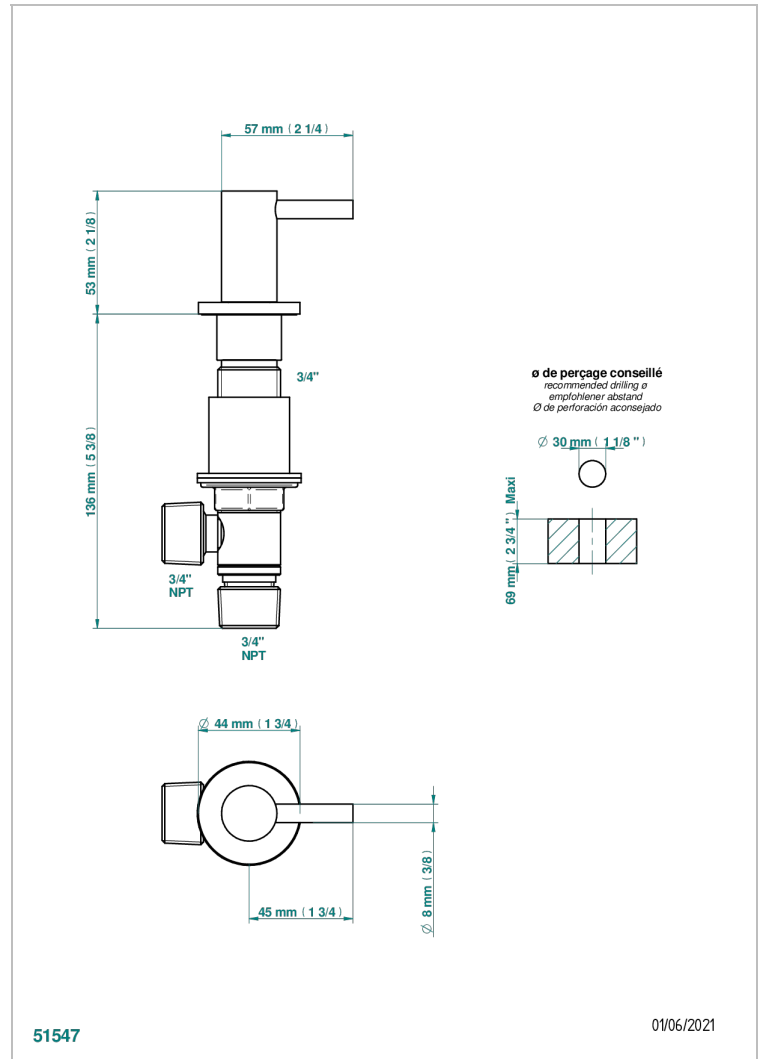

NANO CON MANETAS

G5B-36/C

Llave de paso sobre encimera 3/4"- frío

THG[®]
PARIS

CARACTERÍSTICAS

- Nano con manetas
- Llave de paso sobre encimera 3/4"- frío

ACABADOS DISPONIBLES

Cerámica negra mate - D30
Cromo - A02
Cromo / dorado - G02
Cromo mate - C02
Dorado - F01
Dorado mate - F07