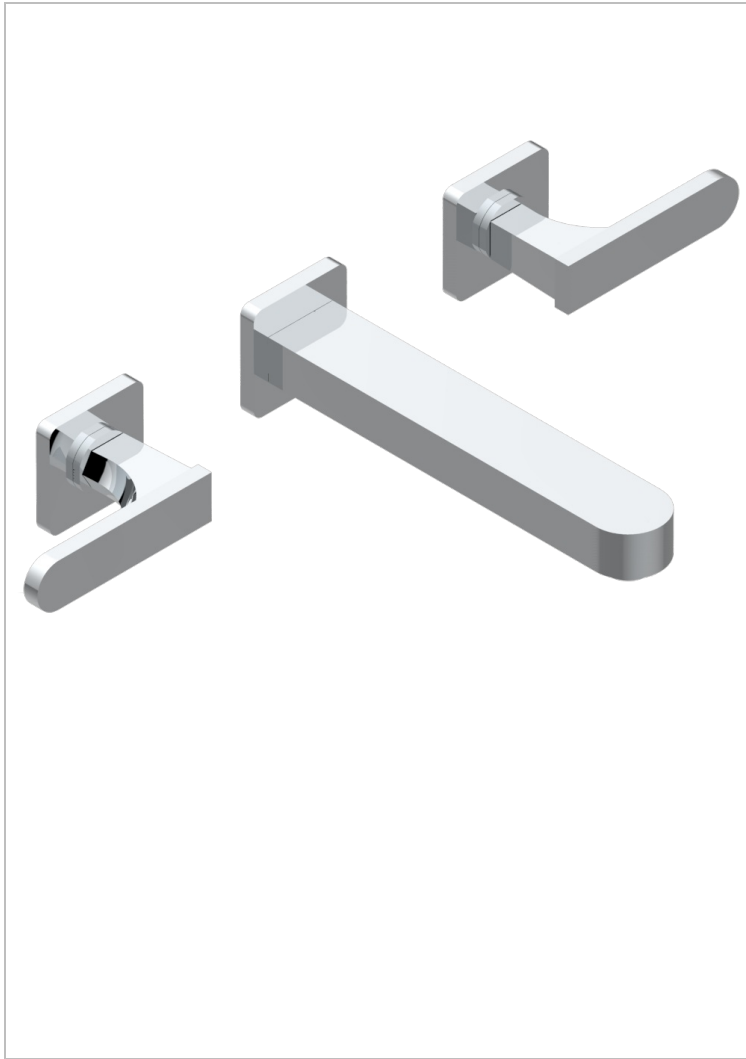

# PROFIL METAL A MANETTES

A6B-40SGBUS

Garniture pour mélangeur de lavabo mural - bec super goliath

THG<sup>®</sup>  
PARIS

## CARACTÉRISTIQUES

- Ensemble composé d'un bec mural de lavabo et des 2 garnitures de robinets
- Nécessite partie encastrée Réf. 40AM/US
- Laiton sans plomb
- Aérateur-mousseur
- Livré sans vidage
- Bec grand modèle
- Raccordement aux standards US

## PRODUITS ASSOCIÉS

- Ref. G00-40AM/US Partie à encastrer pour mélangeur mural - version manettes- standard américain