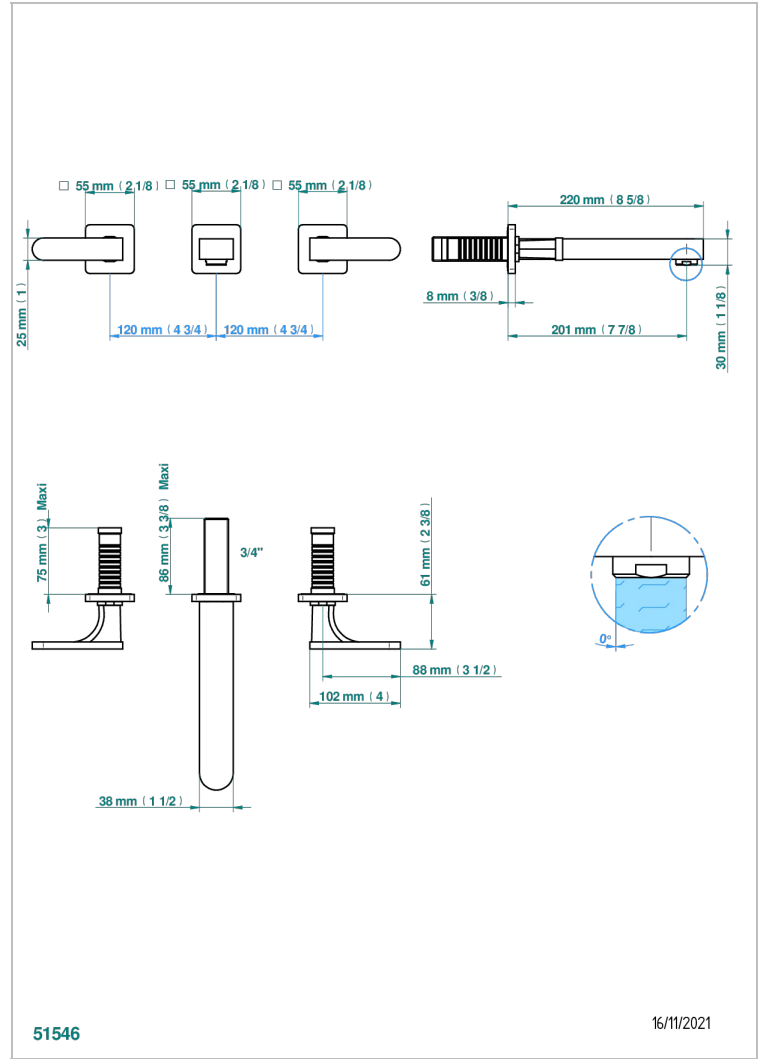

# PROFIL METAL A MANETTES

A6B-40SGBUS

Garniture pour mélangeur de lavabo mural - bec super goliath

THG<sup>®</sup>  
PARIS

## CARACTÉRISTIQUES

- Ensemble composé d'un bec mural de lavabo et des 2 garnitures de robinets
- Nécessite partie encastrée Réf. 40AM/US
- Laiton sans plomb
- Aérateur-mousseur
- Livré sans vidage
- Bec grand modèle
- Raccordement aux standards US

## SPÉCIFICATIONS TECHNIQUES

- Recommandé : 3 bars (max. 5 bars) - Advised : 43,5 psi (max. 72 psi)
- 15 l/min à 3 bars (4 gpm at 43.5 psi)

## PRODUITS ASSOCIÉS

- Ref. G00-40AM/US Partie à encastrer pour mélangeur mural - version manettes- standard américain