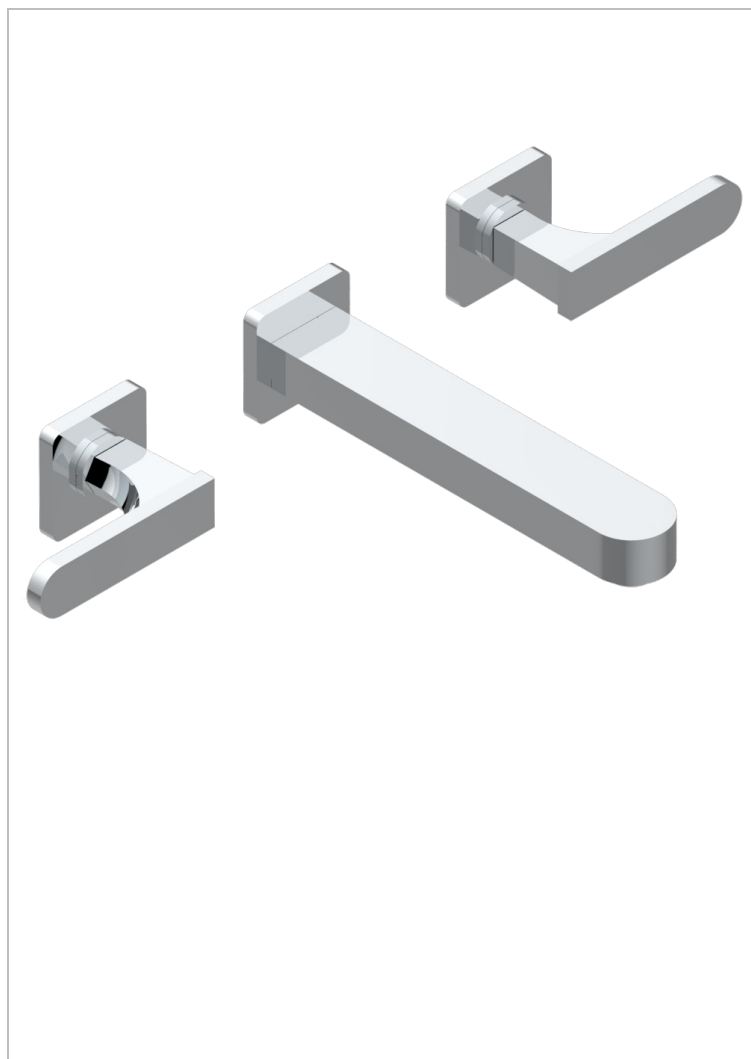

PROFIL METAL A MANETTES

A6B-40SGB

Garniture pour mélangeur de lavabo mural, bec super goliath

THG[®]
PARIS

CARACTÉRISTIQUES

- Ensemble composé d'un bec mural de lavabo et des 2 garnitures de robinets
- Nécessite partie encastrée Réf. 40AM
- Laiton sans plomb
- Aérateur-mousseur
- Livré sans vidage
- Bec grand modèle

SPÉCIFICATIONS TECHNIQUES

- Recommandé : 3 bars (max. 5 bars) - Advised : 43,5 psi (max. 72 psi)
- 15 l/min à 3 bars (4 gpm at 43.5 psi)

PRODUITS ASSOCIÉS

- Ref. G00-40AC Partie à encastrer pour mélangeur mural - version croisillons
- Ref. G00-40AM Partie à encastrer pour mélangeur mural - version manettes

FINITIONS DISPONIBLES

Bronze clair - D01
Chromé - A02
Chromé / doré - G02
Chromé mat - C02
Doré brillant - F01
Doré mat - F07

Nickel brillant - B01
Nickel mat - C01
Noir mat céramique - D30
Or pâle - F30
Or pâle mat - F31
Pvd blush - H62