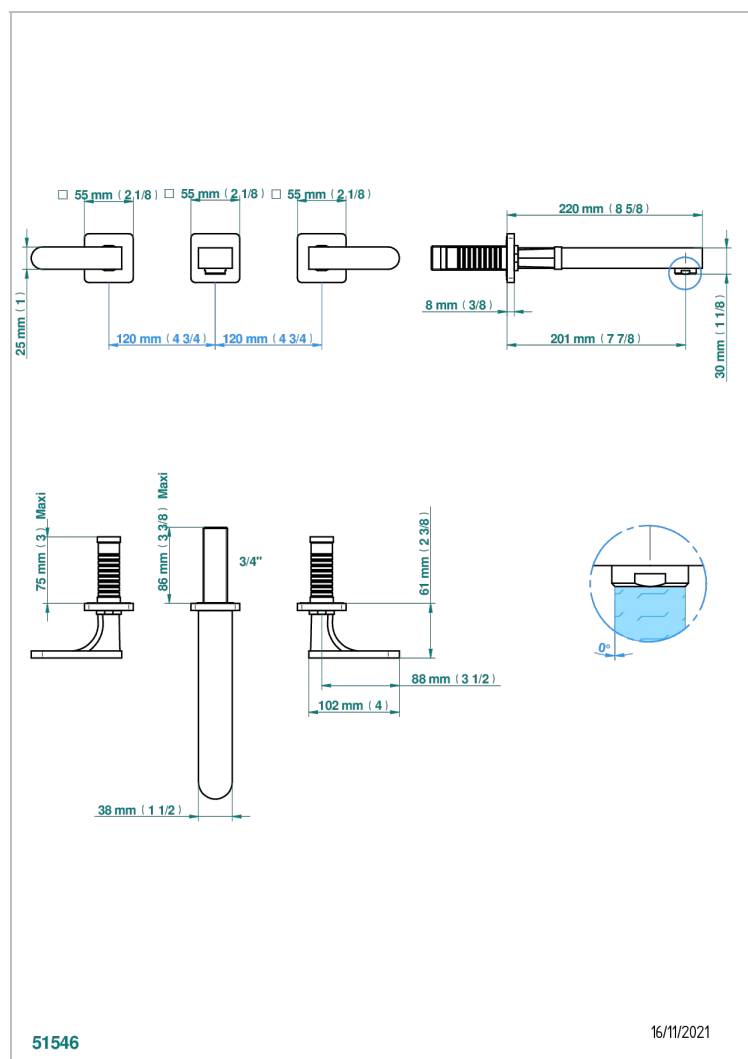

PROFIL METAL A MANETTES

A6B-40SGB

Garniture pour mélangeur de lavabo mural, bec super goliath

THG[®]
PARIS

CARACTÉRISTIQUES

- Ensemble composé d'un bec mural de lavabo et des 2 garnitures de robinets
- Nécessite partie encastrée Réf. 40AM
- Laiton sans plomb
- Aérateur-mousseur
- Livré sans vidage
- Bec grand modèle

SPÉCIFICATIONS TECHNIQUES

- Recommandé : 3 bars (max. 5 bars) - Advised : 43,5 psi (max. 72 psi)
- 15 l/min à 3 bars (4 gpm at 43.5 psi)

PRODUITS ASSOCIÉS

- Ref. G00-40AC Partie à encastrer pour mélangeur mural - version croisillons
- Ref. G00-40AM Partie à encastrer pour mélangeur mural - version manettes