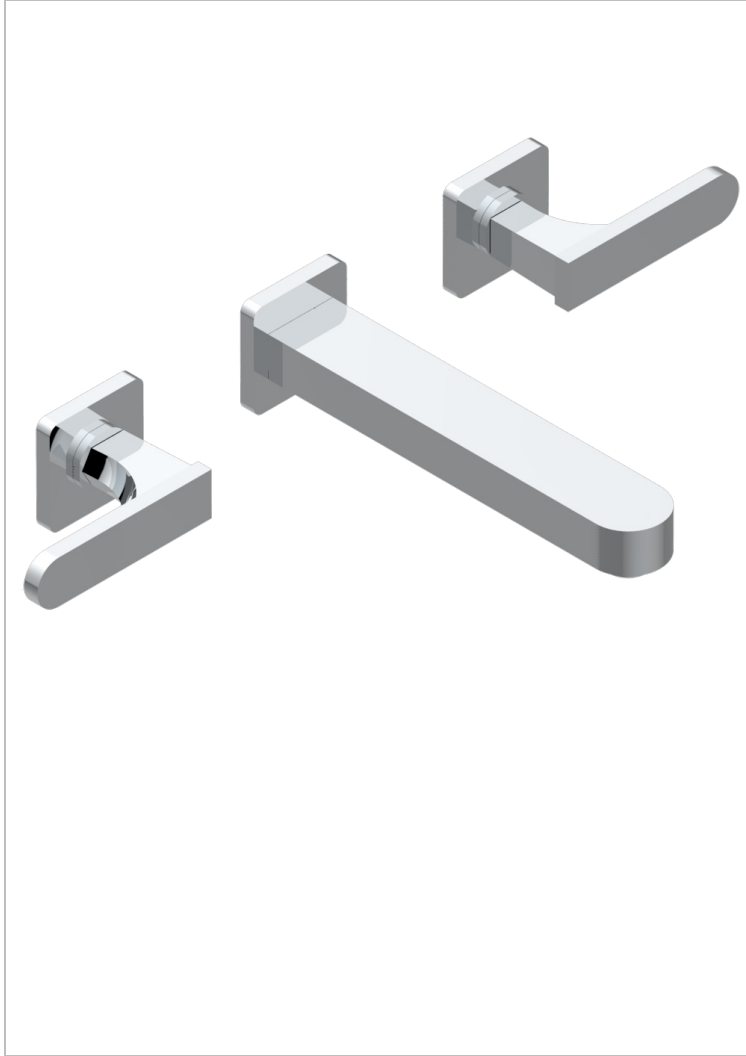

PROFIL METAL A MANETTES

A6B-40SGB

Garniture pour mélangeur de lavabo mural, bec super goliath

THG[®]
PARIS

CARACTÉRISTIQUES

- Ensemble composé d'un bec mural de lavabo et des 2 garnitures de robinets
- Nécessite partie encastrée Réf. 40AM
- Laiton sans plomb
- Aérateur-mousseur
- Livré sans vidage
- Bec grand modèle

SPÉCIFICATIONS TECHNIQUES

- Recommandé : 3 bars (max. 5 bars) - Advised : 43,5 psi (max. 72 psi)
- 15 l/min à 3 bars (4 gpm at 43.5 psi)

PRODUITS ASSOCIÉS

- Ref. G00-40AC Partie à encastrer pour mélangeur mural - version croisillons
- Ref. G00-40AM Partie à encastrer pour mélangeur mural - version manettes

FINITIONS DISPONIBLES

Bronze clair - D01
Chromé - A02
Chromé / doré - G02
Chromé mat - C02
Doré brillant - F01
Doré mat - F07

Nickel brillant - B01
Nickel mat - C01
Noir mat céramique - D30
Or pâle - F30
Or pâle mat - F31
Pvd blush - H62