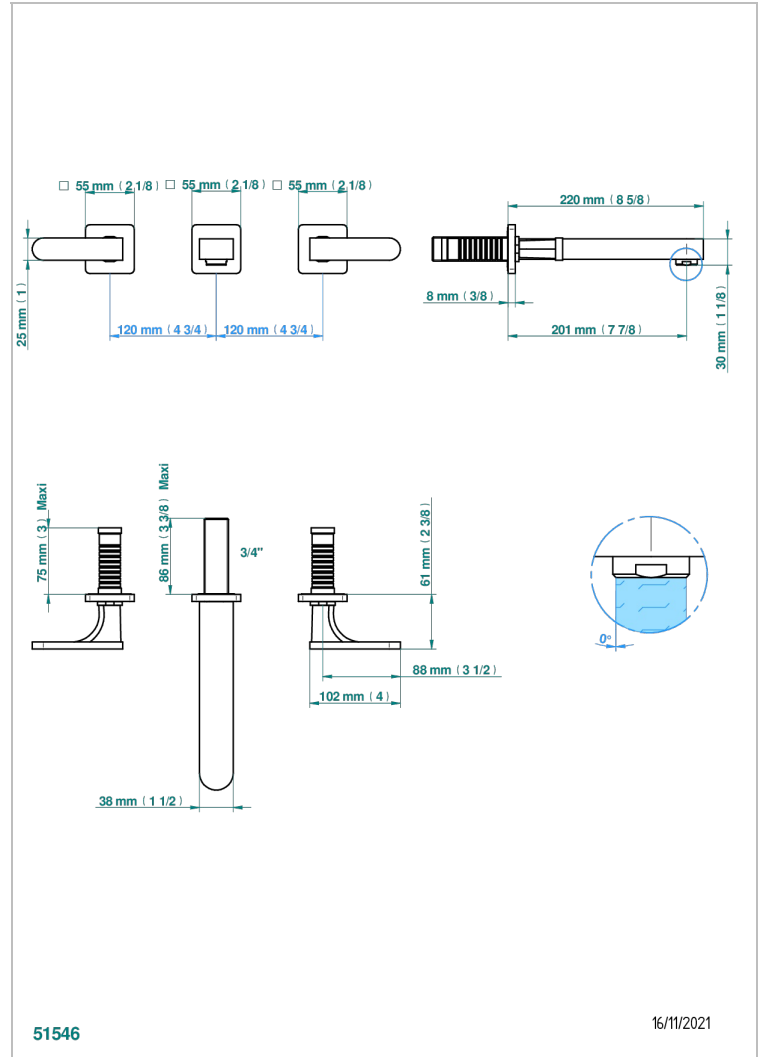

PROFIL METAL A MANETTES

A6B-40SGB

Garniture pour mélangeur de lavabo mural, bec super goliath

THG[®]
PARIS

CARACTÉRISTIQUES

- Ensemble composé d'un bec mural de lavabo et des 2 garnitures de robinets
- Nécessite partie encastrée Réf. 40AM
- Laiton sans plomb
- Aérateur-mousseur
- Livré sans vidage
- Bec grand modèle

SPÉCIFICATIONS TECHNIQUES

- Recommandé : 3 bars (max. 5 bars) - Advised : 43,5 psi (max. 72 psi)
- 15 l/min à 3 bars (4 gpm at 43.5 psi)

PRODUITS ASSOCIÉS

- Ref. G00-40AC Partie à encastrer pour mélangeur mural - version croisillons
- Ref. G00-40AM Partie à encastrer pour mélangeur mural - version manettes