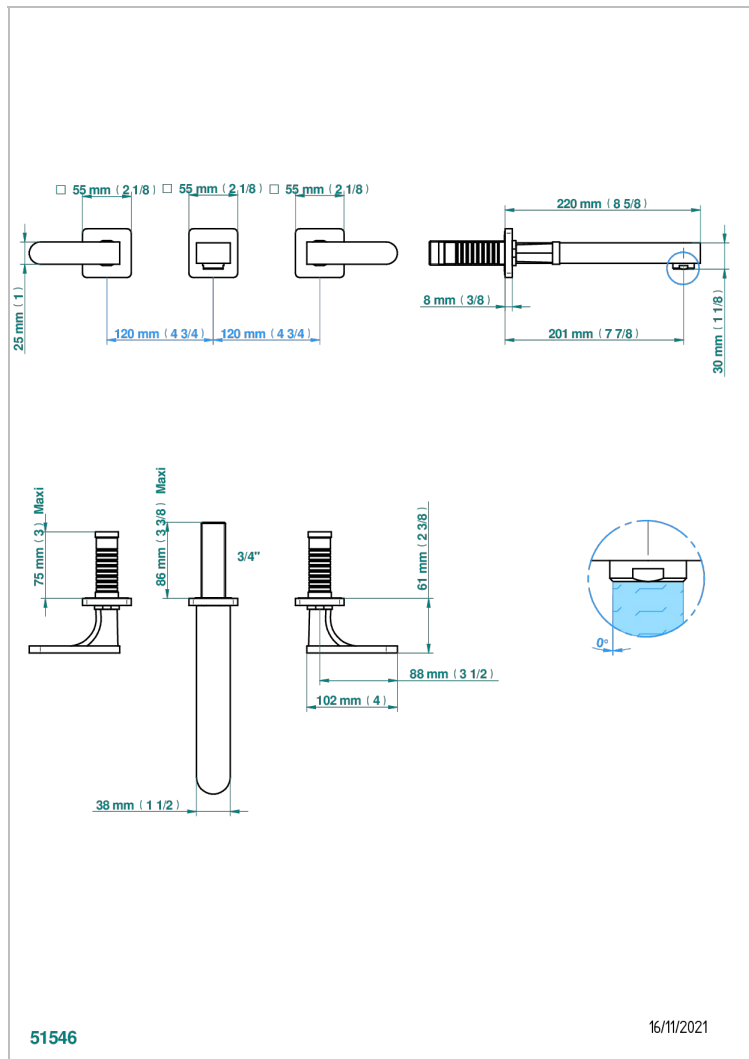

# PROFIL METAL WITH LEVER

A6B-40SGB

入墙式台盆龙头配件，超大号喷嘴

THG  
PARIS

51546

16/11/2021

## 特色

- Profil Metal with lever
- 入墙式台盆龙头配件，超大号喷嘴

## 技术特征

- Recommandé : 3 bars (max. 5 bars) - Advised : 43,5 psi (max. 72 psi)
- 15 l/min à 3 bars (4 gpm at 43.5 psi)

## 相关的SKU

- Ref. G00-40AC 无下水器入墙式龙头嵌入部分 - 四通手柄版
- Ref. G00-40AM 无下水器入墙式龙头嵌入部分 - 单把手柄版