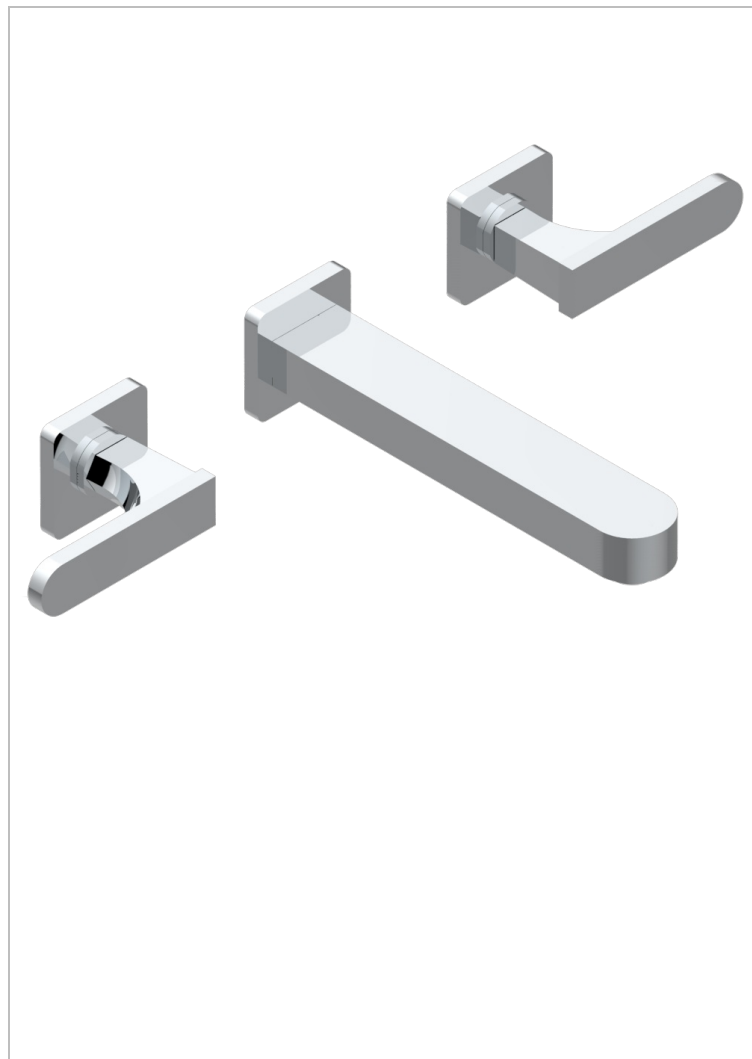

# PROFIL METAL WITH LEVER

A6B-40SGB

入墙式台盆龙头配件，超大号喷嘴

THG  
PARIS

51546

16/11/2021

## 特色

- Profil Metal with lever
- 入墙式台盆龙头配件，超大号喷嘴

## 相关的SKU

- Ref. G00-40AC 无下水器入墙式龙头嵌入部分 - 四通手柄版
- Ref. G00-40AM 无下水器入墙式龙头嵌入部分 - 单把手柄版