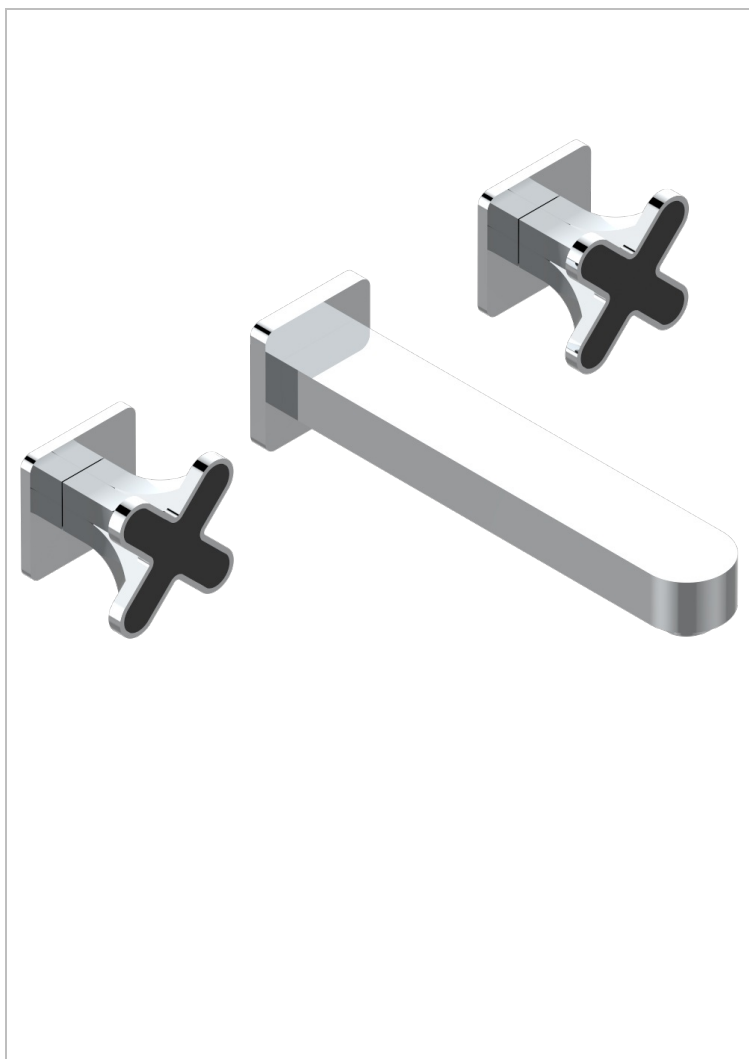

PROFIL ONYX NOIR

A6N-40SGBUS

Garniture pour mélangeur de lavabo mural - bec super goliath

THG[®]
PARIS

51534

11/12/2013

CARACTÉRISTIQUES

- Ensemble composé d'un bec mural de lavabo et des 2 garnitures de robinets
- Nécessite partie encastrée Réf. 40AC/US
- Laiton sans plomb
- Aérateur-mousseur
- Livré sans vidage
- Bec grand modèle
- Raccordement aux standards US

SPÉCIFICATIONS TECHNIQUES

- Recommandé : 3 bars (max. 5 bars) - Advised : 43,5 psi (max. 72 psi)
- 15 l/min à 3 bars (4 gpm at 43.5 psi)

PRODUITS ASSOCIÉS

- Ref. G00-40AM/US Partie à encastrer pour mélangeur mural - version manettes- standard américain