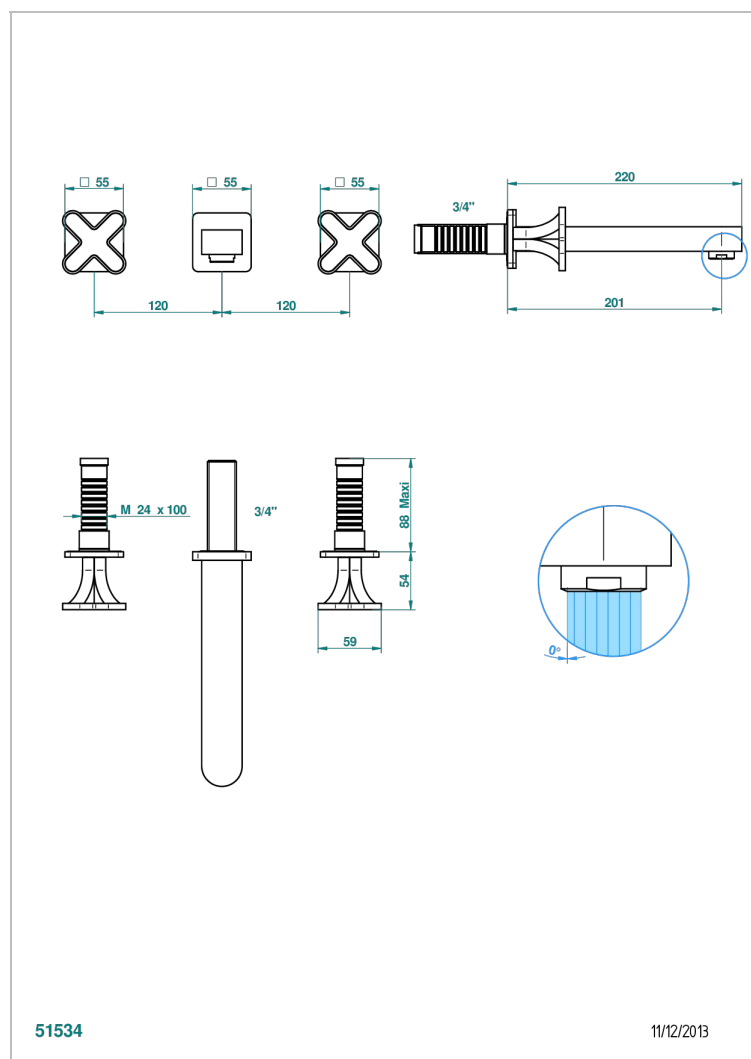

PROFIL ONYX NOIR

A6N-40SGBUS

Garniture pour mélangeur de lavabo mural - bec super goliath

THG[®]
PARIS

51534

11/12/2013

CARACTÉRISTIQUES

- Ensemble composé d'un bec mural de lavabo et des 2 garnitures de robinets
- Nécessite partie encastrée Réf. 40AC/US
- Laiton sans plomb
- Aérateur-mousseur
- Livré sans vidage
- Bec grand modèle
- Raccordement aux standards US

SPÉCIFICATIONS TECHNIQUES

- Recommandé : 3 bars (max. 5 bars) - Advised : 43,5 psi (max. 72 psi)
- 15 l/min à 3 bars (4 gpm at 43.5 psi)

PRODUITS ASSOCIÉS

- Ref. G00-40AM/US Partie à encastrer pour mélangeur mural - version manettes- standard américain