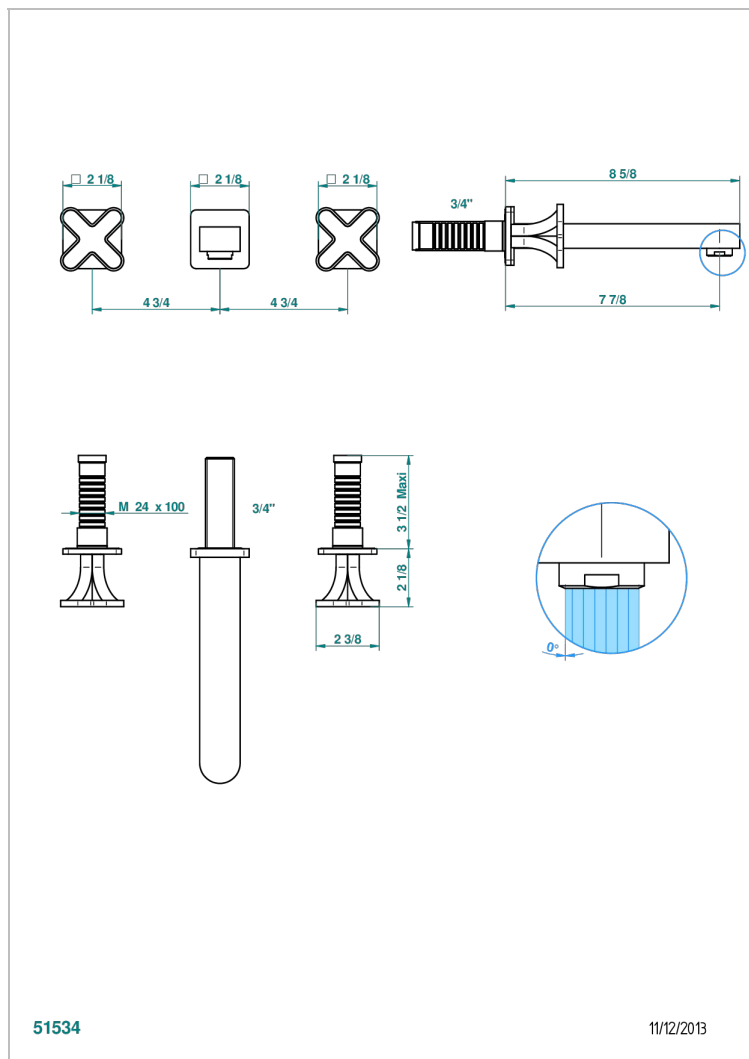

PROFIL ONYX NOIR

A6N-40SGBUS

Garniture pour mélangeur de lavabo mural - bec super goliath

THG[®]
PARIS

51534

11/12/2013

CARACTÉRISTIQUES

- Ensemble composé d'un bec mural de lavabo et des 2 garnitures de robinets
- Nécessite partie encastrée Réf. 40AC/US
- Laiton sans plomb
- Aérateur-mousseur
- Livré sans vidage
- Bec grand modèle
- Raccordement aux standards US

SPÉCIFICATIONS TECHNIQUES

- Recommandé : 3 bars (max. 5 bars) - Advised : 43,5 psi (max. 72 psi)
- 15 l/min à 3 bars (4 gpm at 43.5 psi)

PRODUITS ASSOCIÉS

- Ref. G00-40AM/US Partie à encastrer pour mélangeur mural - version manettes- standard américain