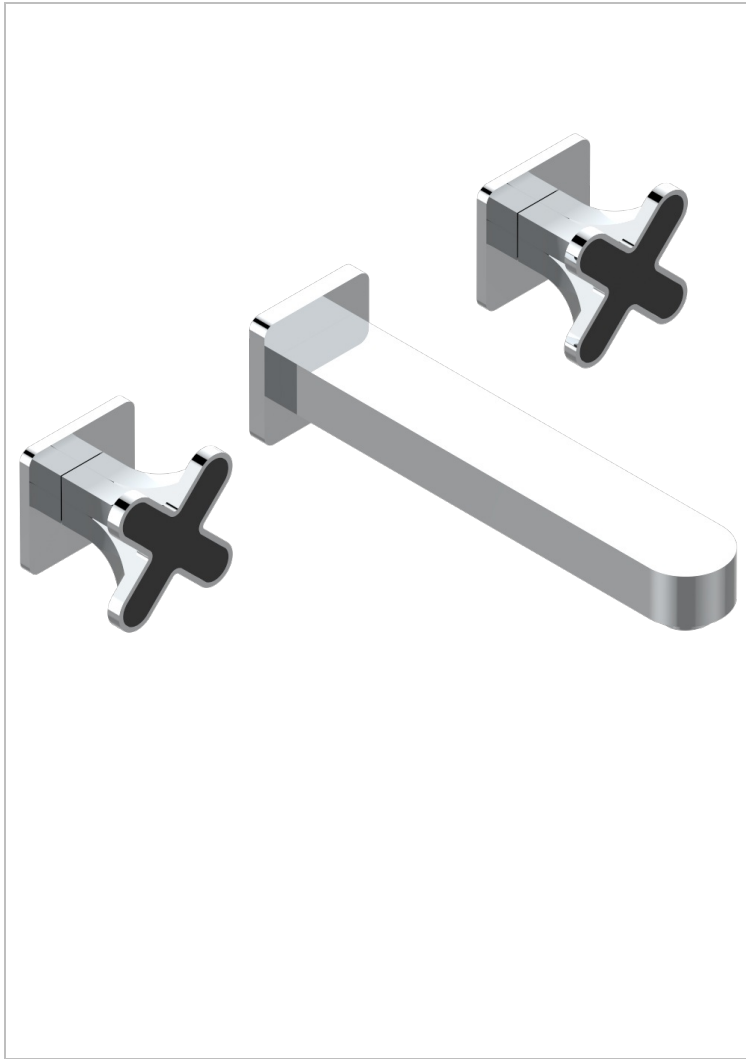

PROFIL ONYX NOIR

A6N-40SGB

Garniture pour mélangeur de lavabo mural, bec super goliath

THG[®]
PARIS

51534

11/12/2013

CARACTÉRISTIQUES

- Ensemble composé d'un bec mural de lavabo et des 2 garnitures de robinets
- Nécessite partie encastrée Réf. 40AC
- Laiton sans plomb
- Aérateur-mousseur
- Livré sans vidage
- Bec grand modèle

SPÉCIFICATIONS TECHNIQUES

- Recommandé : 3 bars (max. 5 bars) - Advised : 43,5 psi (max. 72 psi)
- 15 l/min à 3 bars (4 gpm at 43.5 psi)

PRODUITS ASSOCIÉS

- Ref. G00-40AC Partie à encastrer pour mélangeur mural - version croisillons
- Ref. G00-40AM Partie à encastrer pour mélangeur mural - version manettes