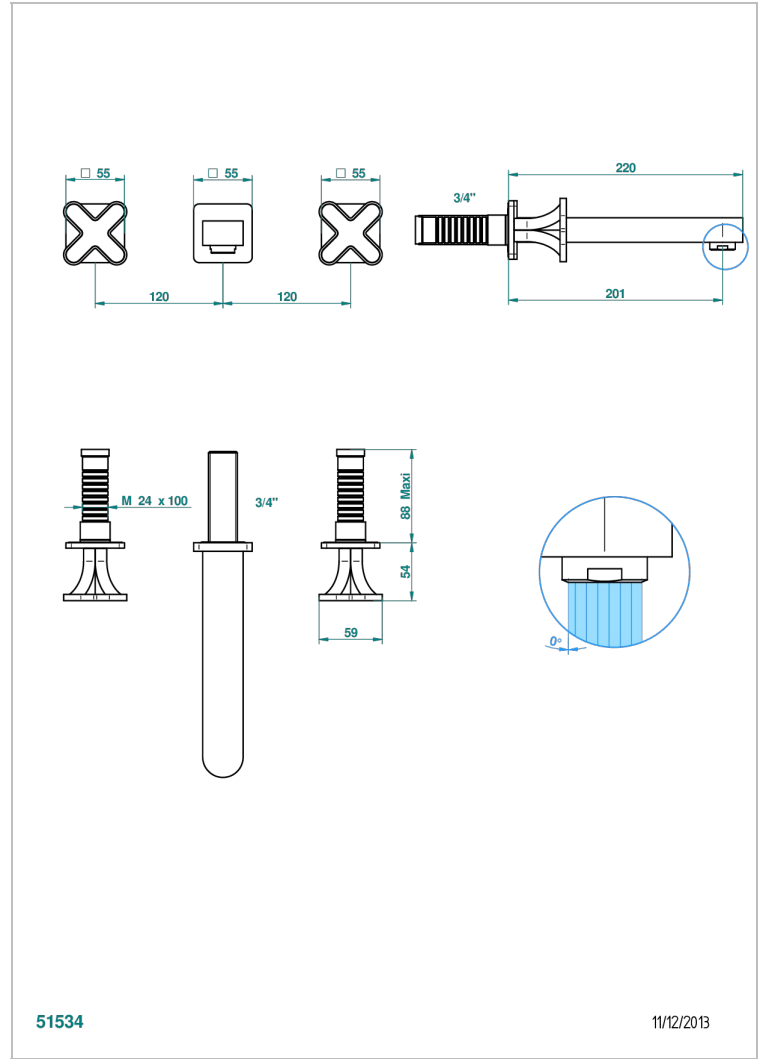

PROFIL ONYX NOIR

A6N-40SGB

Garniture pour mélangeur de lavabo mural, bec super goliath

THG[®]
PARIS

51534

11/12/2013

CARACTÉRISTIQUES

- Ensemble composé d'un bec mural de lavabo et des 2 garnitures de robinets
- Nécessite partie encastrée Réf. 40AC
- Laiton sans plomb
- Aérateur-mousseur
- Livré sans vidage
- Bec grand modèle

SPÉCIFICATIONS TECHNIQUES

- Recommandé : 3 bars (max. 5 bars) - Advised : 43,5 psi (max. 72 psi)
- 15 l/min à 3 bars (4 gpm at 43.5 psi)

PRODUITS ASSOCIÉS

- Ref. G00-40AC Partie à encastrer pour mélangeur mural - version croisillons
- Ref. G00-40AM Partie à encastrer pour mélangeur mural - version manettes