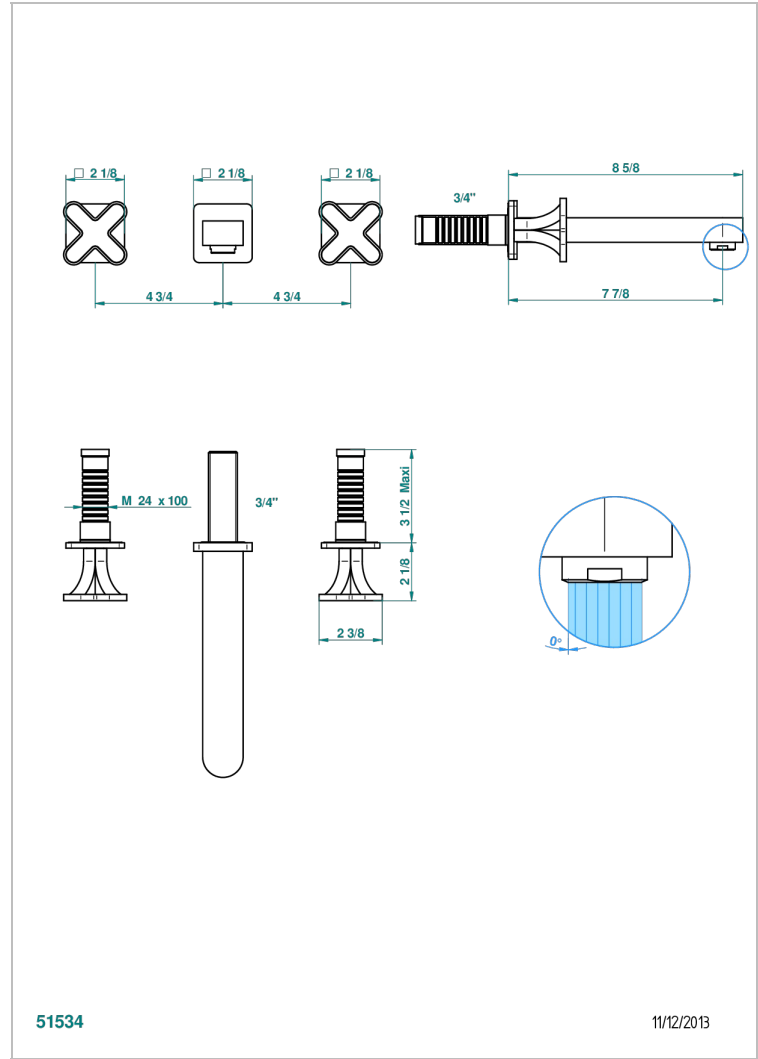

PROFIL ONYX NOIR

A6N-40SGB

Garniture pour mélangeur de lavabo mural, bec super goliath

THG[®]
PARIS

51534

11/12/2013

CARACTÉRISTIQUES

- Ensemble composé d'un bec mural de lavabo et des 2 garnitures de robinets
- Nécessite partie encastrée Réf. 40AC
- Laiton sans plomb
- Aérateur-mousseur
- Livré sans vidage
- Bec grand modèle

SPÉCIFICATIONS TECHNIQUES

- Recommandé : 3 bars (max. 5 bars) - Advised : 43,5 psi (max. 72 psi)
- 15 l/min à 3 bars (4 gpm at 43.5 psi)

PRODUITS ASSOCIÉS

- Ref. G00-40AC Partie à encastrer pour mélangeur mural - version croisillons
- Ref. G00-40AM Partie à encastrer pour mélangeur mural - version manettes