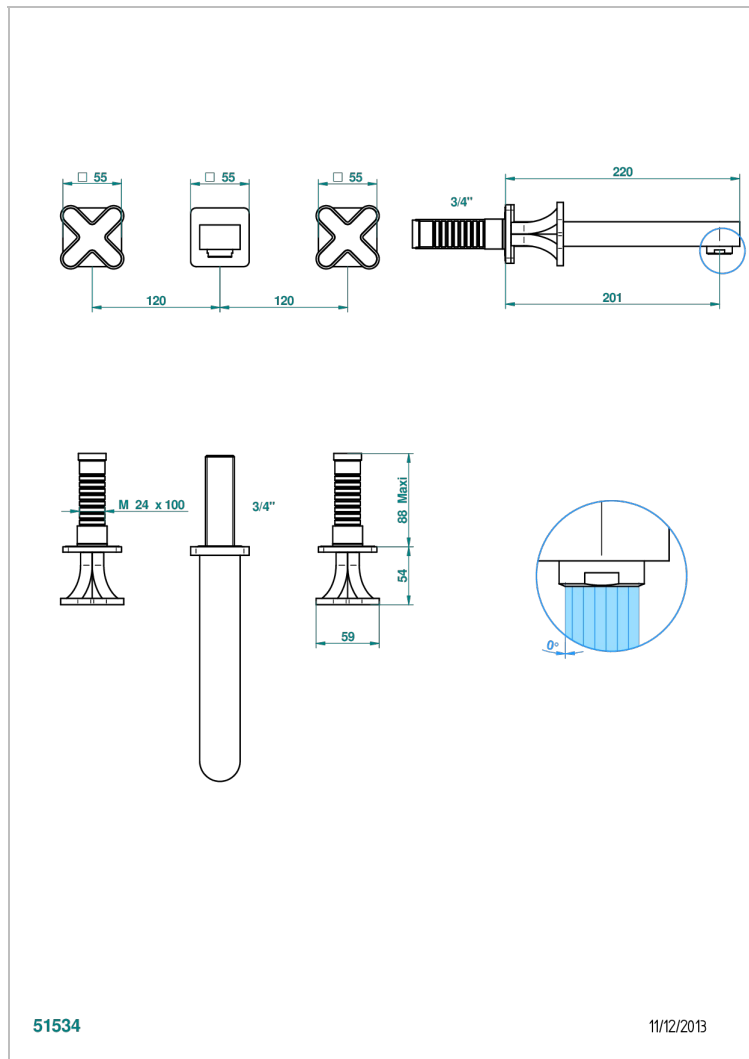

PROFIL ONYX NOIR

A6N-40SGB

Garniture pour mélangeur de lavabo mural, bec super goliath

THG[®]
PARIS

51534

11/12/2013

CARACTÉRISTIQUES

- Ensemble composé d'un bec mural de lavabo et des 2 garnitures de robinets
- Nécessite partie encastrée Réf. 40AC
- Laiton sans plomb
- Aérateur-mousseur
- Livré sans vidage
- Bec grand modèle

SPÉCIFICATIONS TECHNIQUES

- Recommandé : 3 bars (max. 5 bars) - Advised : 43,5 psi (max. 72 psi)
- 15 l/min à 3 bars (4 gpm at 43.5 psi)

PRODUITS ASSOCIÉS

- Ref. G00-40AC Partie à encastrer pour mélangeur mural - version croisillons
- Ref. G00-40AM Partie à encastrer pour mélangeur mural - version manettes