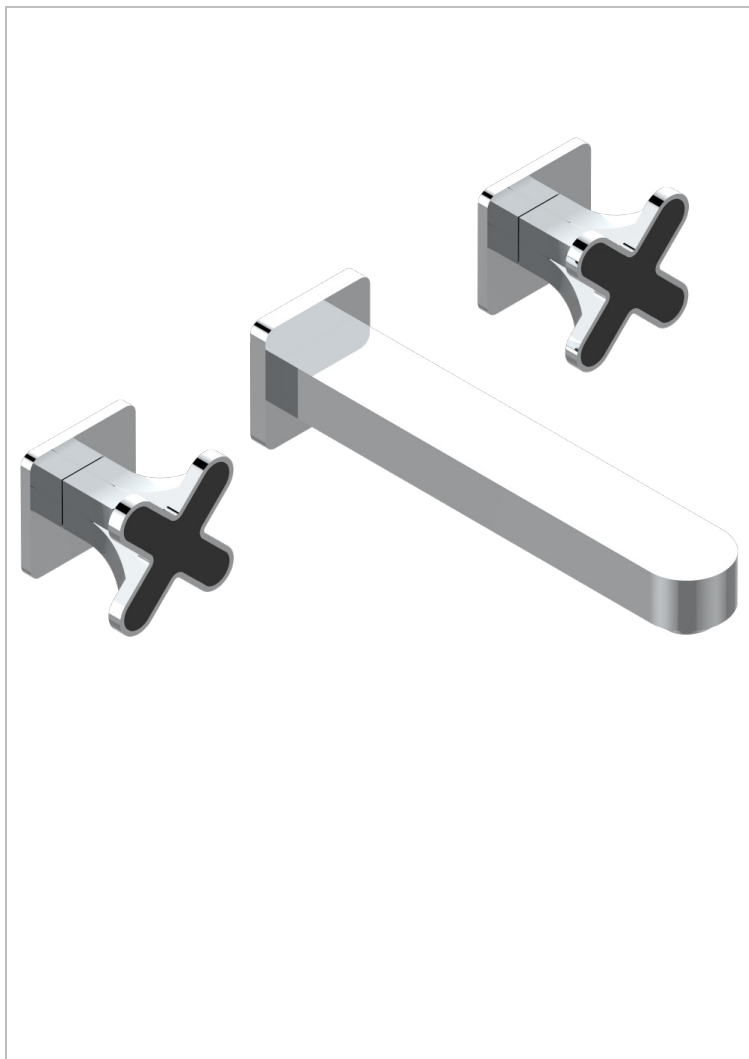

PROFIL ONYX NOIR

A6N-40SGB

Garniture pour mélangeur de lavabo mural, bec super goliath

THG[®]
PARIS

51534

11/12/2013

CARACTÉRISTIQUES

- Ensemble composé d'un bec mural de lavabo et des 2 garnitures de robinets
- Nécessite partie encastrée Réf. 40AC
- Laiton sans plomb
- Aérateur-mousseur
- Livré sans vidage
- Bec grand modèle

SPÉCIFICATIONS TECHNIQUES

- Recommandé : 3 bars (max. 5 bars) - Advised : 43,5 psi (max. 72 psi)
- 15 l/min à 3 bars (4 gpm at 43.5 psi)

PRODUITS ASSOCIÉS

- Ref. G00-40AC Partie à encastrer pour mélangeur mural - version croisillons
- Ref. G00-40AM Partie à encastrer pour mélangeur mural - version manettes