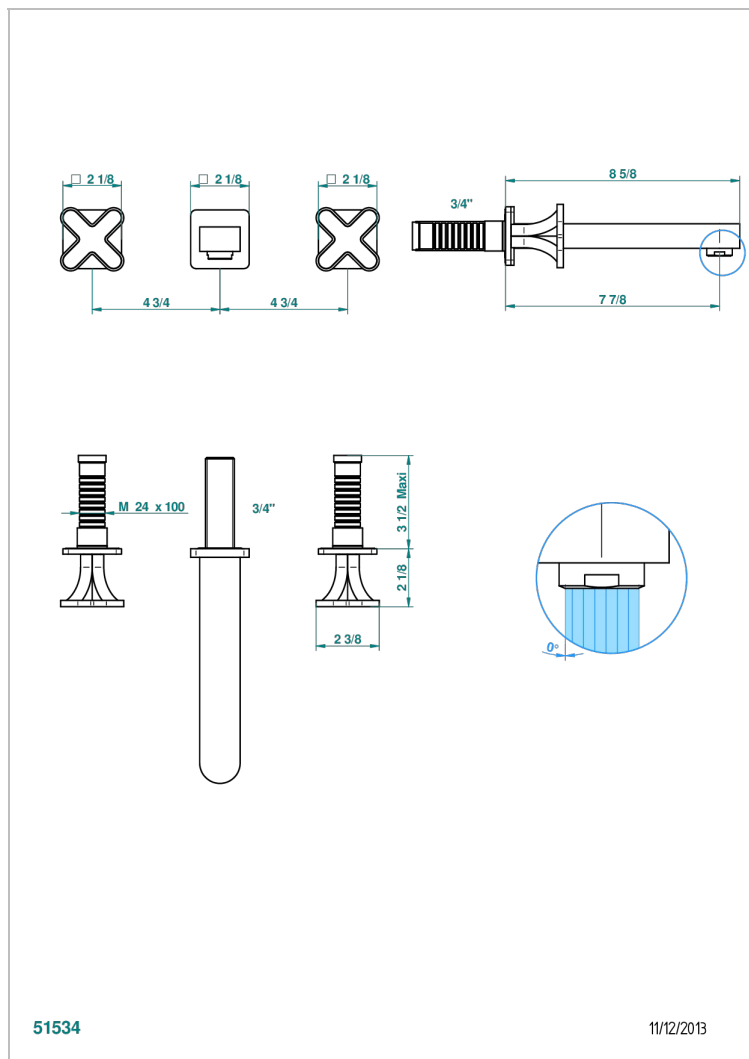

# PROFIL ONYX NOIR

A6N-40SGB

Garniture pour mélangeur de lavabo mural, bec super goliath

THG<sup>®</sup>  
PARIS

## CARACTÉRISTIQUES

- Ensemble composé d'un bec mural de lavabo et des 2 garnitures de robinets
- Nécessite partie encastrée Réf. 40AC
- Laiton sans plomb
- Aérateur-mousseur
- Livré sans vidage
- Bec grand modèle

## PRODUITS ASSOCIÉS

- Ref. G00-40AC Partie à encastrer pour mélangeur mural - version croisillons
- Ref. G00-40AM Partie à encastrer pour mélangeur mural - version manettes