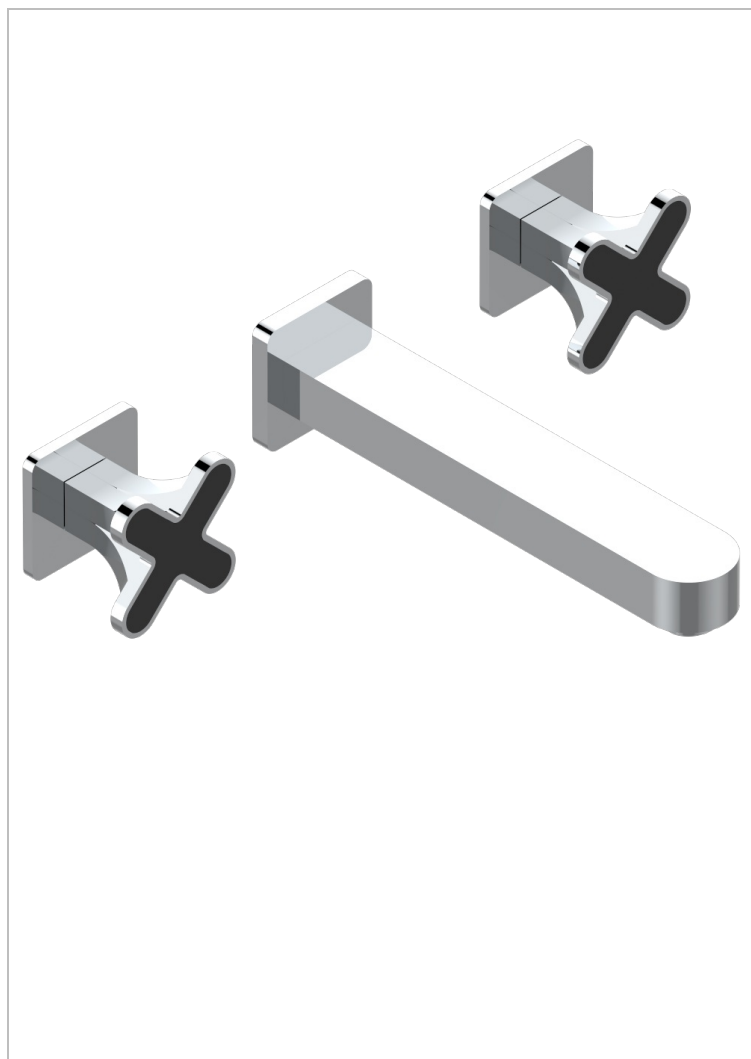

# PROFIL ONYX NOIR

A6N-40SGB

Garniture pour mélangeur de lavabo mural, bec super goliath

THG<sup>®</sup>  
PARIS

## CARACTÉRISTIQUES

- Ensemble composé d'un bec mural de lavabo et des 2 garnitures de robinets
- Nécessite partie encastrée Réf. 40AC
- Laiton sans plomb
- Aérateur-mousseur
- Livré sans vidage
- Bec grand modèle

## PRODUITS ASSOCIÉS

- Ref. G00-40AC Partie à encastrer pour mélangeur mural - version croisillons
- Ref. G00-40AM Partie à encastrer pour mélangeur mural - version manettes