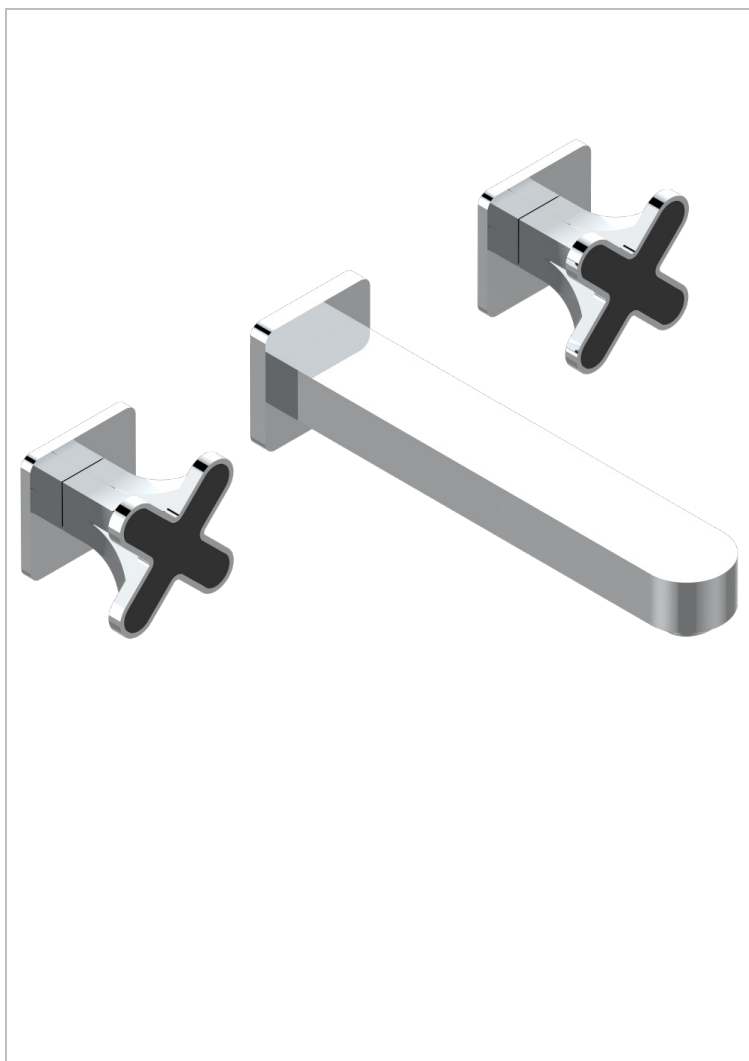

PROFIL ONYX NOIR

A6N-40SGB

Garniture pour mélangeur de lavabo mural, bec super goliath

THG[®]
PARIS

CARACTÉRISTIQUES

- Ensemble composé d'un bec mural de lavabo et des 2 garnitures de robinets
- Nécessite partie encastrée Réf. 40AC
- Laiton sans plomb
- Aérateur-mousseur
- Livré sans vidage
- Bec grand modèle

SPÉCIFICATIONS TECHNIQUES

- Recommandé : 3 bars (max. 5 bars) - Advised : 43,5 psi (max. 72 psi)
- 15 l/min à 3 bars (4 gpm at 43.5 psi)

PRODUITS ASSOCIÉS

- Ref. G00-40AC Partie à encastrer pour mélangeur mural - version croisillons
- Ref. G00-40AM Partie à encastrer pour mélangeur mural - version manettes