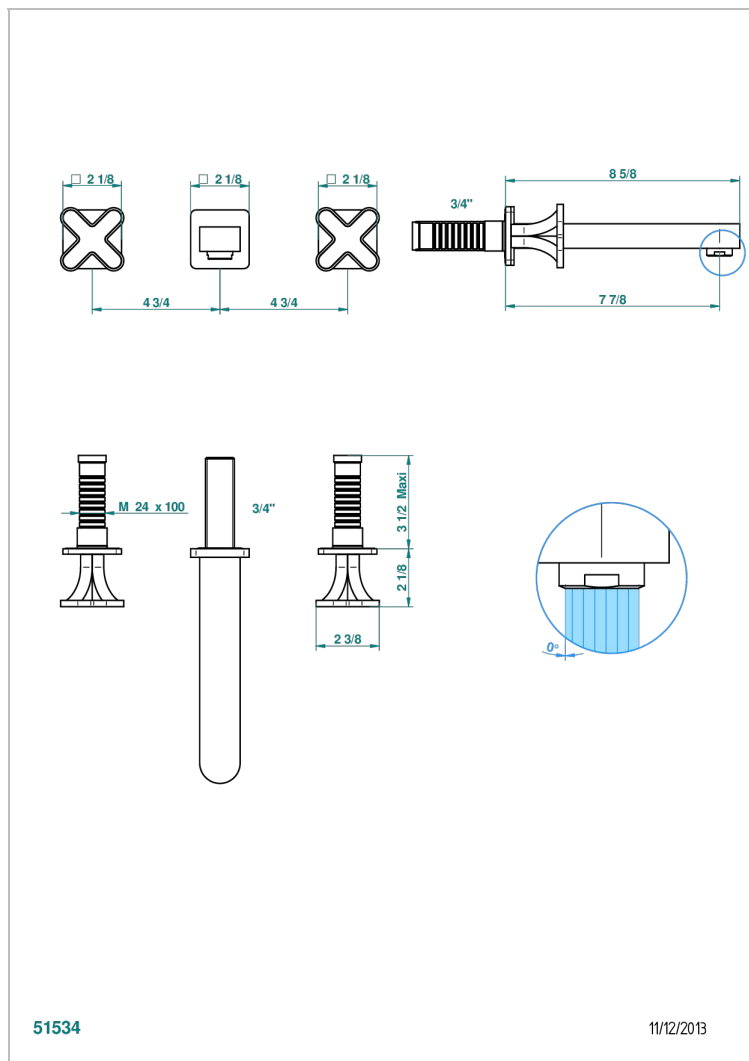

PROFIL ONYX NOIR

A6N-40SGB

Garniture pour mélangeur de lavabo mural, bec super goliath

THG[®]
PARIS

CARACTÉRISTIQUES

- Ensemble composé d'un bec mural de lavabo et des 2 garnitures de robinets
- Nécessite partie encastrée Réf. 40AC
- Laiton sans plomb
- Aérateur-mousseur
- Livré sans vidage
- Bec grand modèle

SPÉCIFICATIONS TECHNIQUES

- Recommandé : 3 bars (max. 5 bars) - Advised : 43,5 psi (max. 72 psi)
- 15 l/min à 3 bars (4 gpm at 43.5 psi)

PRODUITS ASSOCIÉS

- Ref. G00-40AC Partie à encastrer pour mélangeur mural - version croisillons
- Ref. G00-40AM Partie à encastrer pour mélangeur mural - version manettes