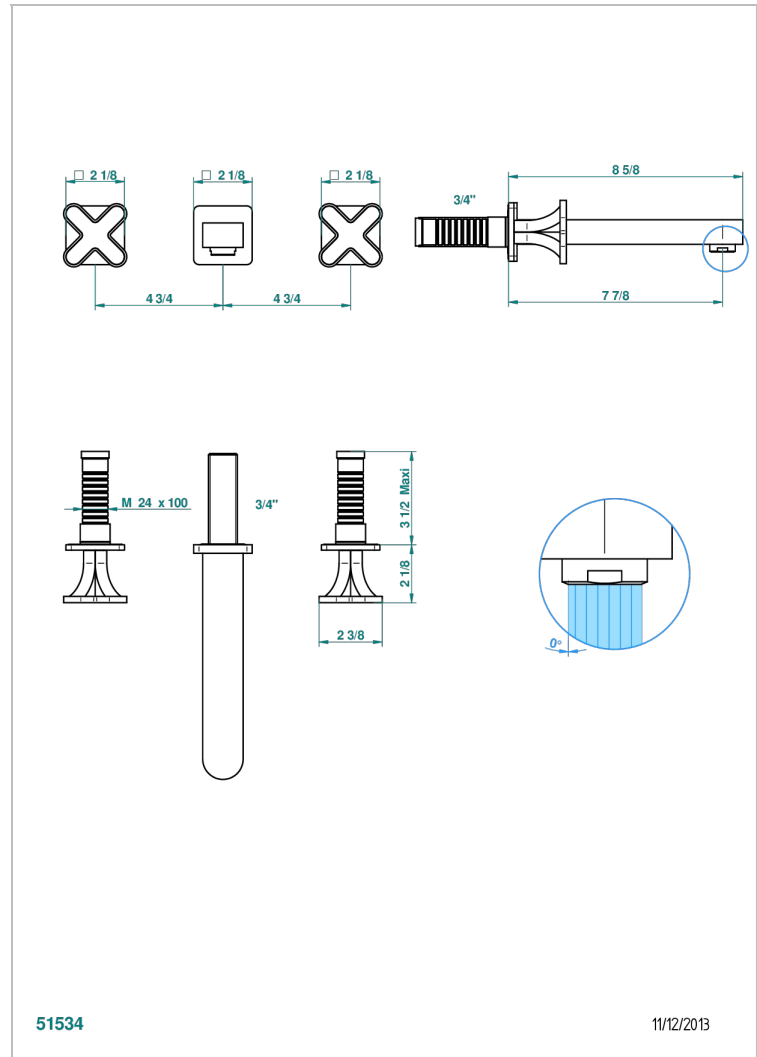

PROFIL, ONYX SCHWARZ

A6N-40SGB

Garnitur für Waschtischbatterie zur Wandmontage, Supert Goliath Auslauf

THG[®]
PARIS

EIGENSCHAFTEN

- Profil, Onyx schwarz
- Garnitur für Waschtischbatterie zur Wandmontage, Supert Goliath Auslauf

TECHNISCHE DATEN

- Recommandé : 3 bars (max. 5 bars) - Advised : 43,5 psi (max. 72 psi)
- 15 l/min à 3 bars (4 gpm at 43.5 psi)

ÄHNLICHE PRODUKTE

- Ref. G00-40AC Up-teil für wandarmatur
- Ref. G00-40AM Up-teil für wandarmatur