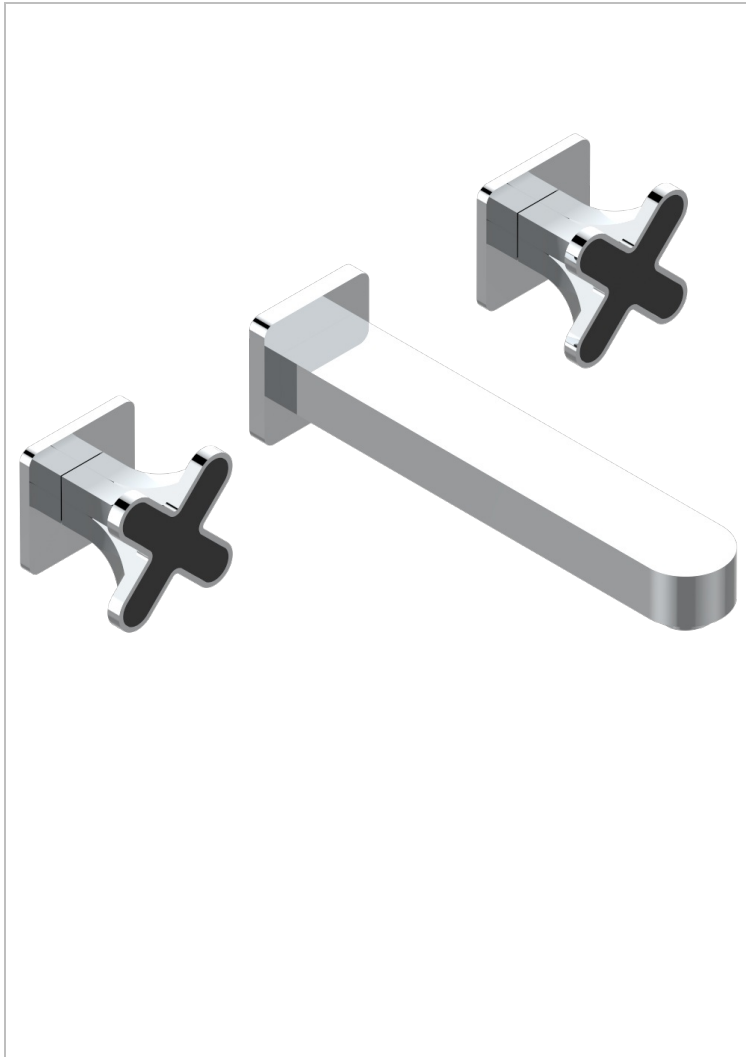

PROFIL, ONYX SCHWARZ

A6N-40SGB

Garnitur für Waschtischbatterie zur Wandmontage, Supert Goliath Auslauf

THG[®]
PARIS

EIGENSCHAFTEN

- Profil, Onyx schwarz
- Garnitur für Waschtischbatterie zur Wandmontage, Supert Goliath Auslauf

TECHNISCHE DATEN

- Recommandé : 3 bars (max. 5 bars) - Advised : 43,5 psi (max. 72 psi)
- 15 l/min à 3 bars (4 gpm at 43.5 psi)

ÄHNLICHE PRODUKTE

- Ref. G00-40AC Up-teil für wandarmatur
- Ref. G00-40AM Up-teil für wandarmatur

VERFÜGBARE OBERFLÄCHEN

Altnickel - H28
Blassgold - F30
Blassgold matt unlackiert - F31
Bronze hell - D01
Chrom - A02
Chrom / gold - G02

Chrom matt - C02
Gold - F01
Gold matt - F07
Kupfer altrot matt lackiert - H07
Mattschwarz keramik - D30
Nickel matt - C01