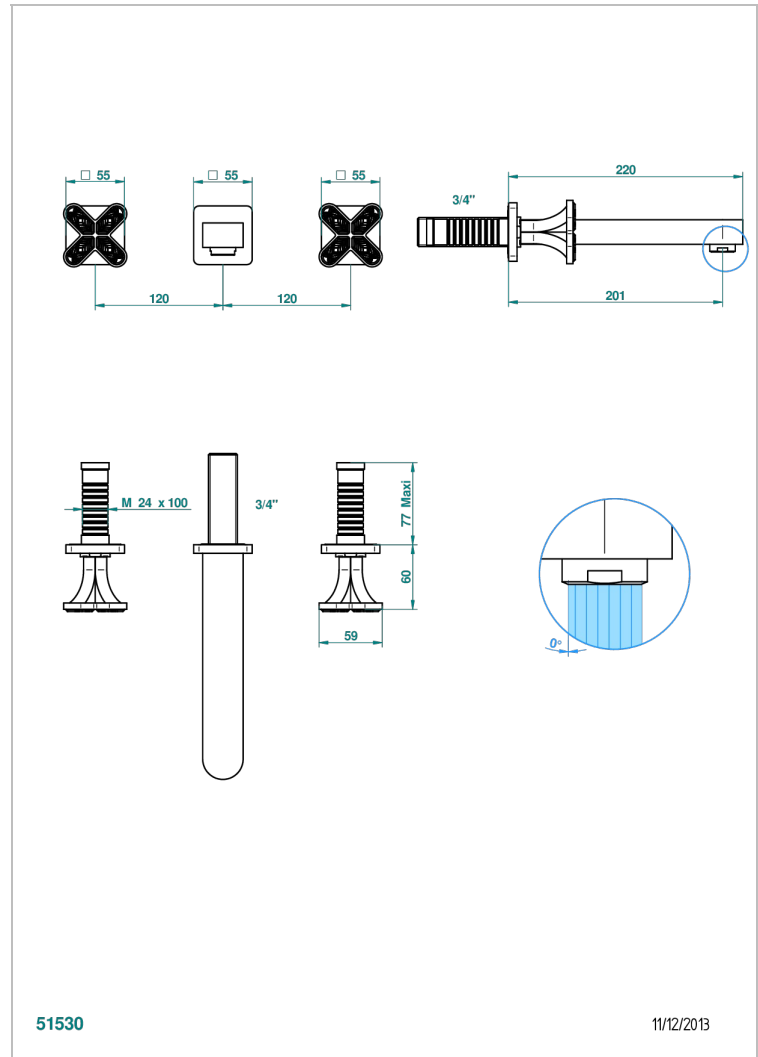

PROFIL LALIQUE CRISTAL CLAIR

A6G-40SGB

Garniture pour mélangeur de lavabo mural, bec super goliath

THG[®]
PARIS

CARACTÉRISTIQUES

- Ensemble composé d'un bec mural de lavabo et des 2 garnitures de robinets
- Nécessite partie encastrée Réf. 40AC
- Laiton sans plomb
- Aérateur-mousseur
- Livré sans vidage
- Bec grand modèle

SPÉCIFICATIONS TECHNIQUES

- Recommandé : 3 bars (max. 5 bars) - Advised : 43,5 psi (max. 72 psi)
- 15 l/min à 3 bars (4 gpm at 43.5 psi)

PRODUITS ASSOCIÉS

- Ref. G00-40AC Partie à encastrer pour mélangeur mural - version croisillons
- Ref. G00-40AM Partie à encastrer pour mélangeur mural - version manettes