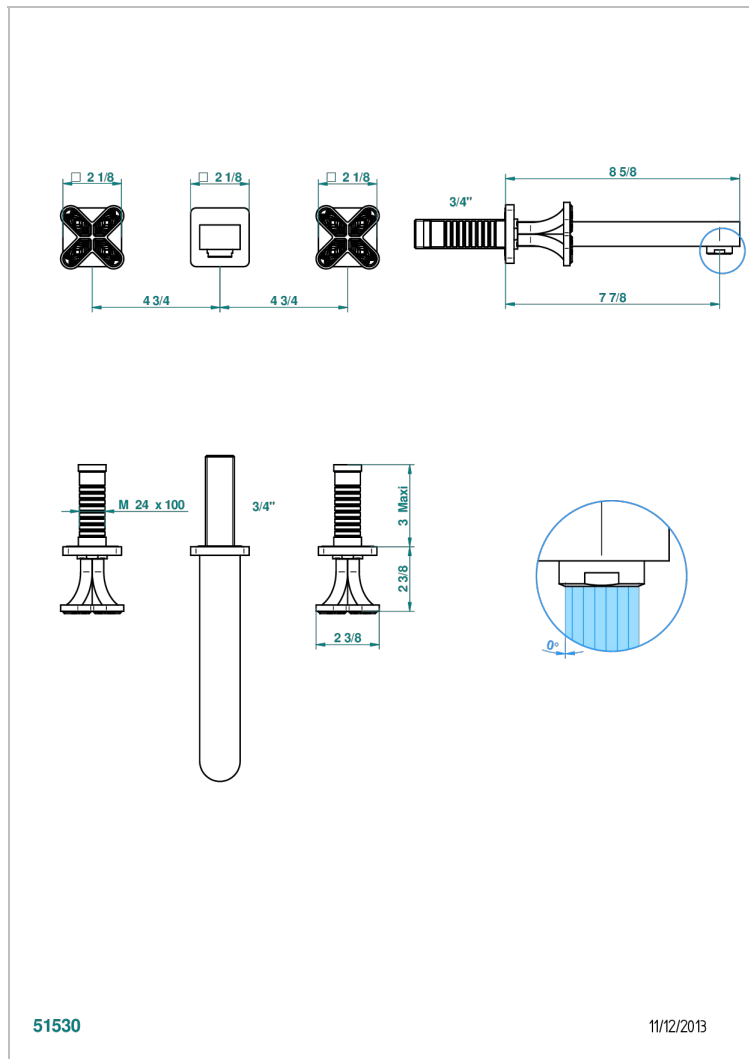

PROFIL LALIQUE CRISTAL CLAIR

A6G-40SGB

Garniture pour mélangeur de lavabo mural, bec super goliath

THG[®]
PARIS

CARACTÉRISTIQUES

- Ensemble composé d'un bec mural de lavabo et des 2 garnitures de robinets
- Nécessite partie encastrée Réf. 40AC
- Laiton sans plomb
- Aérateur-mousseur
- Livré sans vidage
- Bec grand modèle

SPÉCIFICATIONS TECHNIQUES

- Recommandé : 3 bars (max. 5 bars) - Advised : 43,5 psi (max. 72 psi)
- 15 l/min à 3 bars (4 gpm at 43.5 psi)

PRODUITS ASSOCIÉS

- Ref. G00-40AC Partie à encastrer pour mélangeur mural - version croisillons
- Ref. G00-40AM Partie à encastrer pour mélangeur mural - version manettes