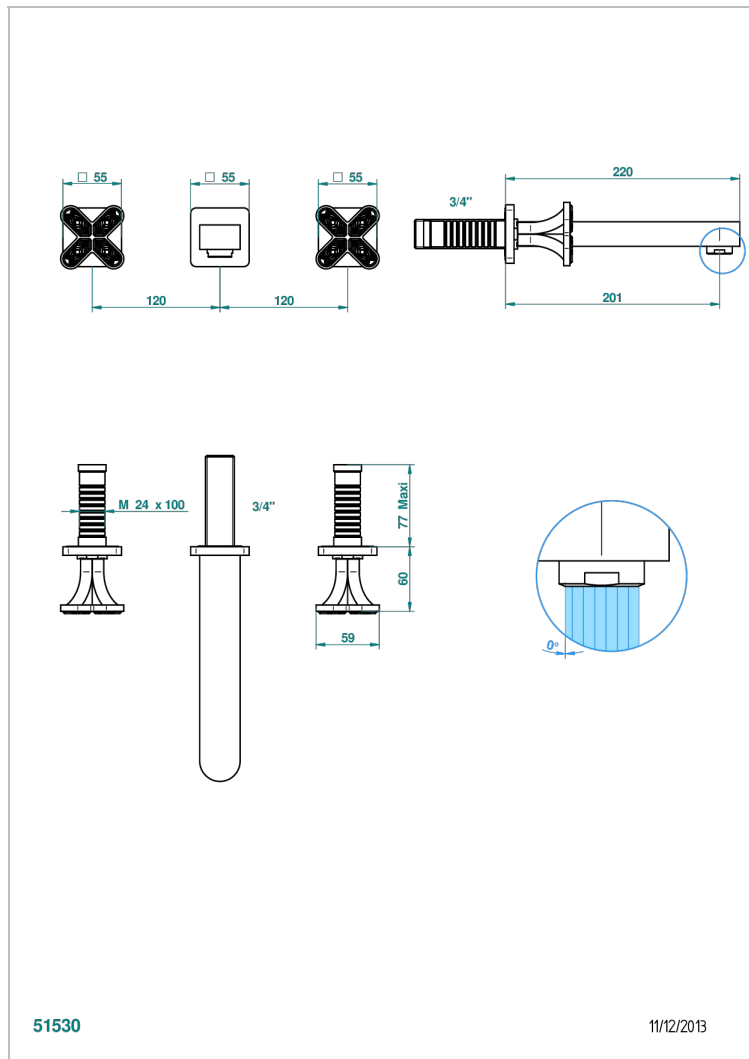

# PROFIL LALIQUE CRISTAL CLAIR

A6G-40SGB

Garniture pour mélangeur de lavabo mural, bec super goliath

THG<sup>®</sup>  
PARIS

51530

11/12/2013

## CARACTÉRISTIQUES

- Ensemble composé d'un bec mural de lavabo et des 2 garnitures de robinets
- Nécessite partie encastrée Réf. 40AC
- Laiton sans plomb
- Aérateur-mousseur
- Livré sans vidage
- Bec grand modèle

## PRODUITS ASSOCIÉS

- Ref. G00-40AC Partie à encastrer pour mélangeur mural - version croisillons
- Ref. G00-40AM Partie à encastrer pour mélangeur mural - version manettes