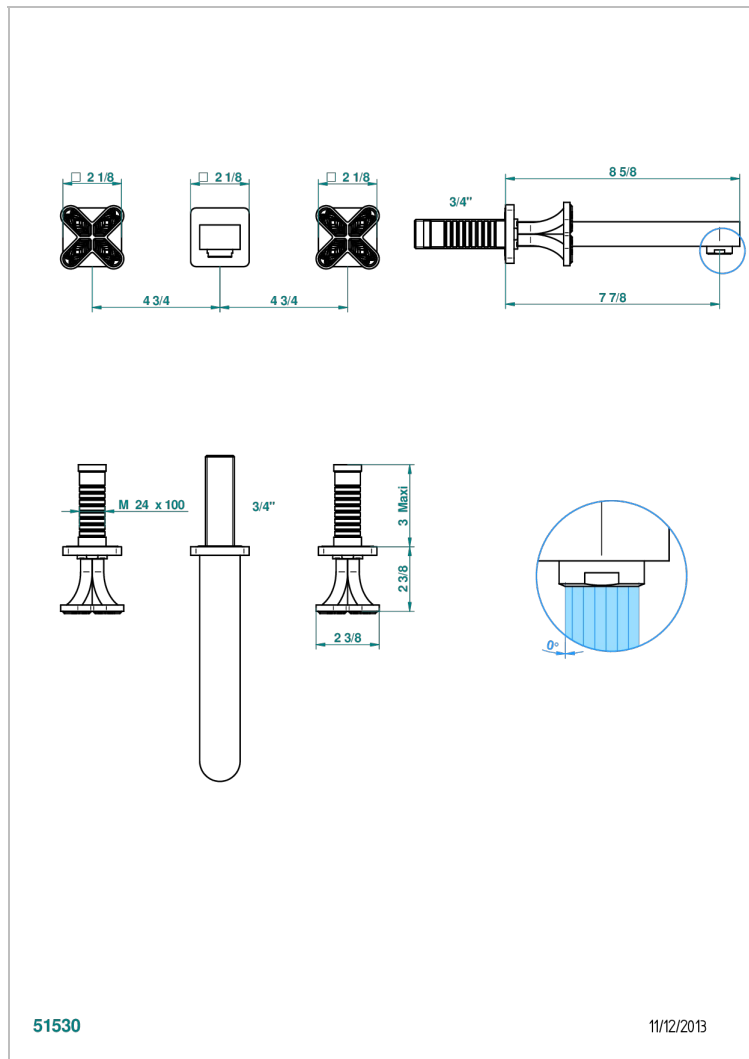

PROFIL LALIQUE CRISTAL CLAIR

A6G-40SGB

Garniture pour mélangeur de lavabo mural, bec super goliath

THG[®]
PARIS

51530

11/12/2013

CARACTÉRISTIQUES

- Ensemble composé d'un bec mural de lavabo et des 2 garnitures de robinets
- Nécessite partie encastrée Réf. 40AC
- Laiton sans plomb
- Aérateur-mousseur
- Livré sans vidage
- Bec grand modèle

SPÉCIFICATIONS TECHNIQUES

- Recommandé : 3 bars (max. 5 bars) - Advised : 43,5 psi (max. 72 psi)
- 15 l/min à 3 bars (4 gpm at 43.5 psi)

PRODUITS ASSOCIÉS

- Ref. G00-40AC Partie à encastrer pour mélangeur mural - version croisillons
- Ref. G00-40AM Partie à encastrer pour mélangeur mural - version manettes