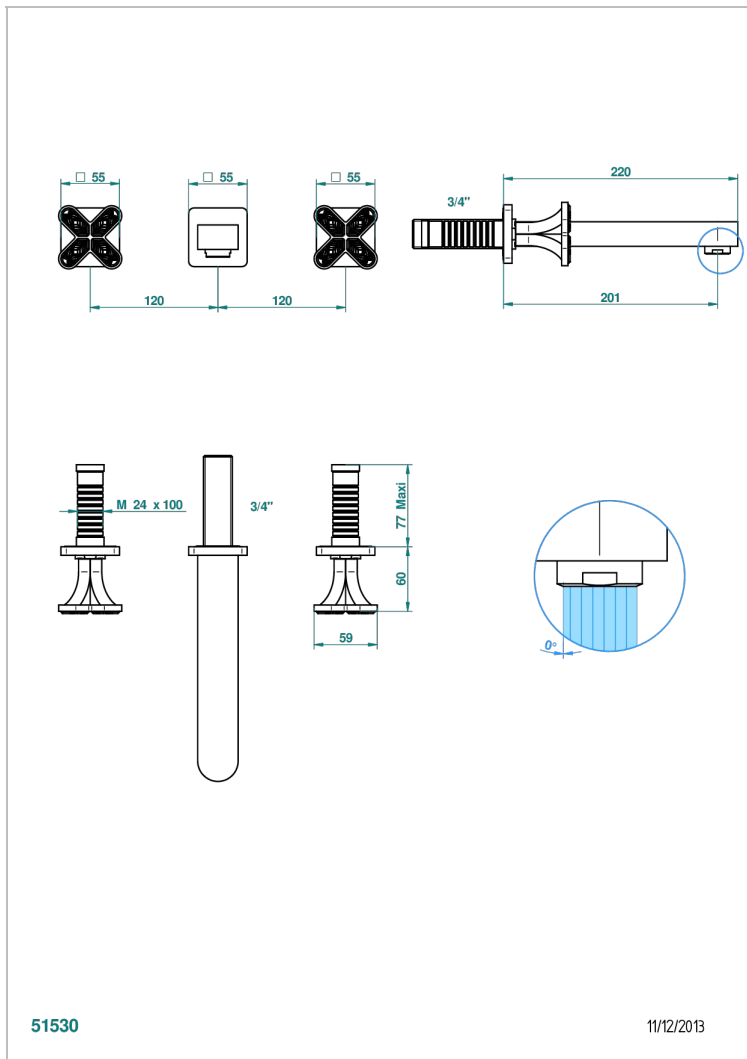

PROFIL LALIQUE CLEAR CRYSTAL

A6G-40SGB

入墙式台盆龙头配件，超大号喷嘴

THG[®]
PARIS

特色

- Profil Laliq Clear crystal
- 入墙式台盆龙头配件，超大号喷嘴

技术特征

- Recommandé : 3 bars (max. 5 bars) - Advised : 43,5 psi (max. 72 psi)
- 15 l/min à 3 bars (4 gpm at 43.5 psi)

相关的SKU

- Ref. G00-40AC 无下水器入墙式龙头嵌入部分 - 四通手柄版
- Ref. G00-40AM 无下水器入墙式龙头嵌入部分 - 单把手柄版

可选饰面

Black ceram - D30
Blush PVD - H62
Graphite PVD - H64
Matt Umber PVD - H67
Matt blush PVD - H60
Matt graphite PVD - H65