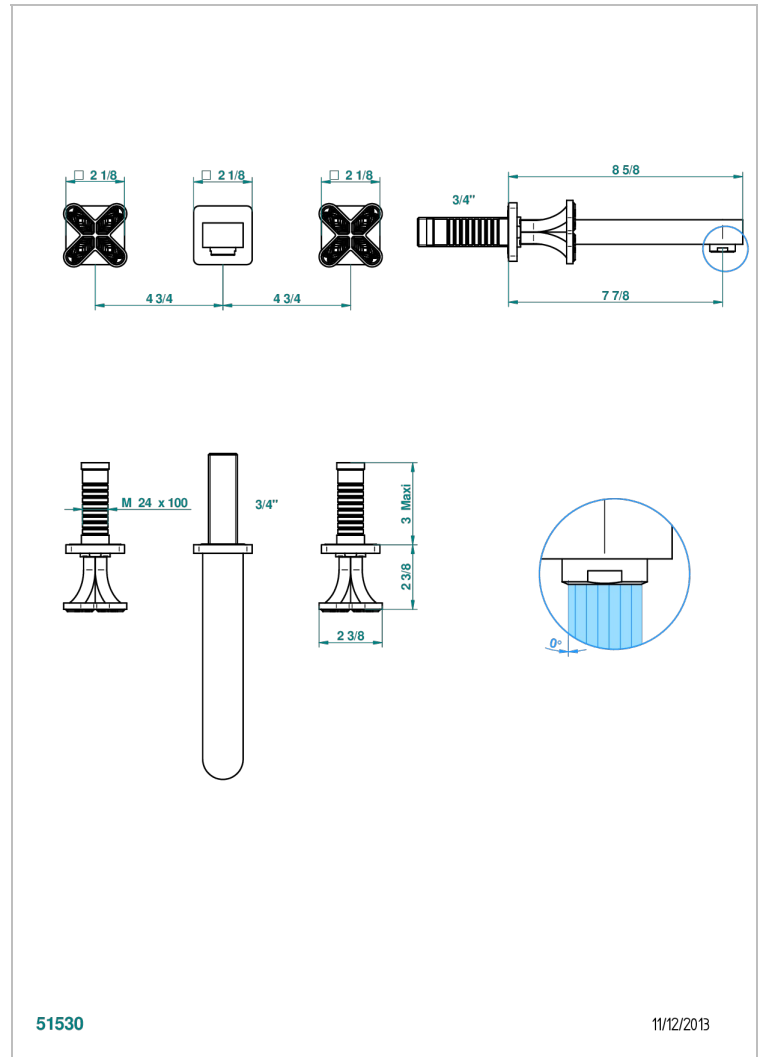

PROFIL LALIQUE CRISTAL CLAIR

A6G-40SGB

Garniture pour mélangeur de lavabo mural, bec super goliath

THG[®]
PARIS

CARACTÉRISTIQUES

- Ensemble composé d'un bec mural de lavabo et des 2 garnitures de robinets
- Nécessite partie encastrée Réf. 40AC
- Laiton sans plomb
- Aérateur-mousseur
- Livré sans vidage
- Bec grand modèle

SPÉCIFICATIONS TECHNIQUES

- Recommandé : 3 bars (max. 5 bars) - Advised : 43,5 psi (max. 72 psi)
- 15 l/min à 3 bars (4 gpm at 43.5 psi)

PRODUITS ASSOCIÉS

- Ref. G00-40AC Partie à encastrer pour mélangeur mural - version croisillons
- Ref. G00-40AM Partie à encastrer pour mélangeur mural - version manettes