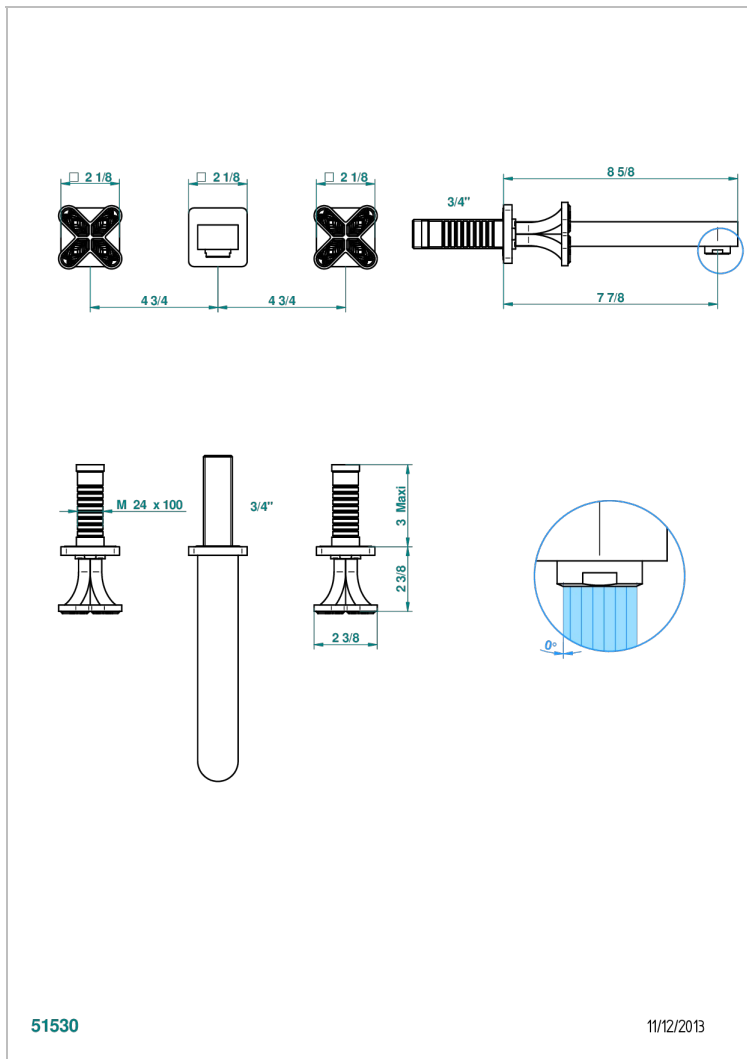

PROFIL LALIQUE CLEAR CRYSTAL

A6G-40SGB

入墙式台盆龙头配件，超大号喷嘴

THG[®]
PARIS

特色

- Profil LaliQue Clear crystal
- 入墙式台盆龙头配件，超大号喷嘴

技术特征

- Recommandé : 3 bars (max. 5 bars) - Advised : 43,5 psi (max. 72 psi)
- 15 l/min à 3 bars (4 gpm at 43.5 psi)

相关的SKU

- Ref. G00-40AC 无下水器入墙式龙头嵌入部分 - 四通手柄版
- Ref. G00-40AM 无下水器入墙式龙头嵌入部分 - 单把手柄版

可选饰面

Black ceram - D30
Blush PVD - H62
Graphite PVD - H64
Matt Umber PVD - H67
Matt blush PVD - H60
Matt graphite PVD - H65