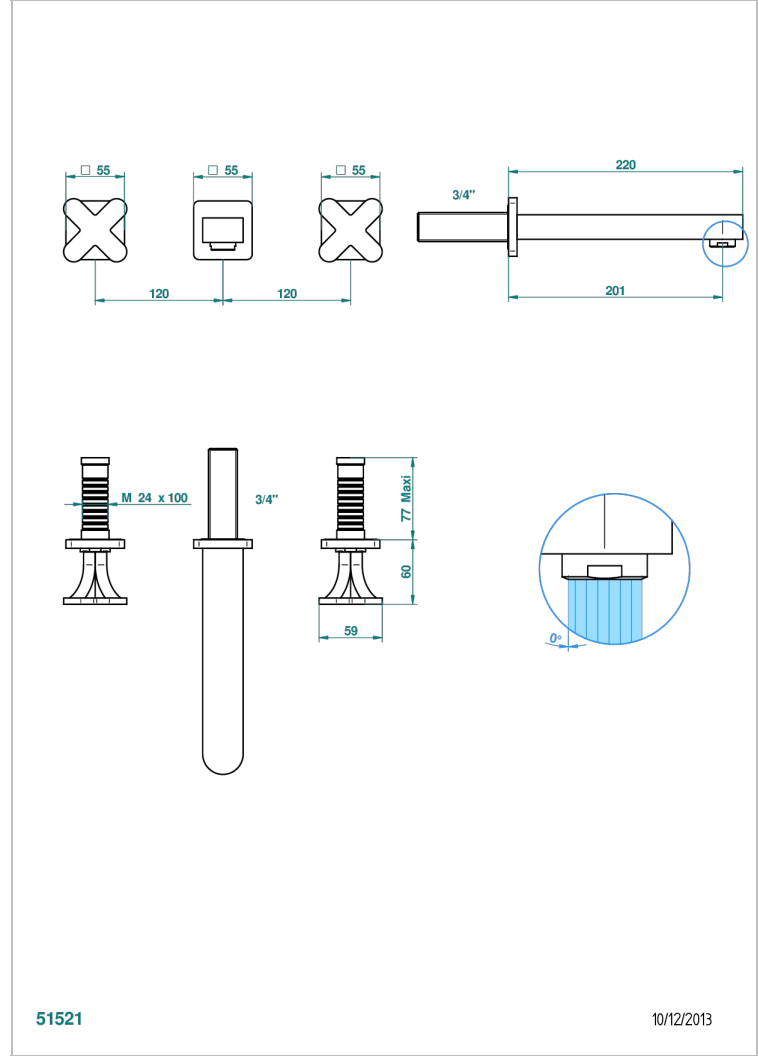

PROFIL METAL

A6A-40SGBUS

Garniture pour mélangeur de lavabo mural - bec super goliath

THG[®]
PARIS

CARACTÉRISTIQUES

- Ensemble composé d'un bec mural de lavabo et des 2 garnitures de robinets
- Nécessite partie encastrée Réf. 40AC/US
- Laiton sans plomb
- Aérateur-mousseur
- Livré sans vidage
- Bec grand modèle
- Raccordement aux standards US

SPÉCIFICATIONS TECHNIQUES

- Recommandé : 3 bars (max. 5 bars) - Advised : 43,5 psi (max. 72 psi)
- 15 l/min à 3 bars (4 gpm at 43.5 psi)

PRODUITS ASSOCIÉS

- Ref. G00-40AM/US Partie à encastrer pour mélangeur mural - version manettes- standard américain