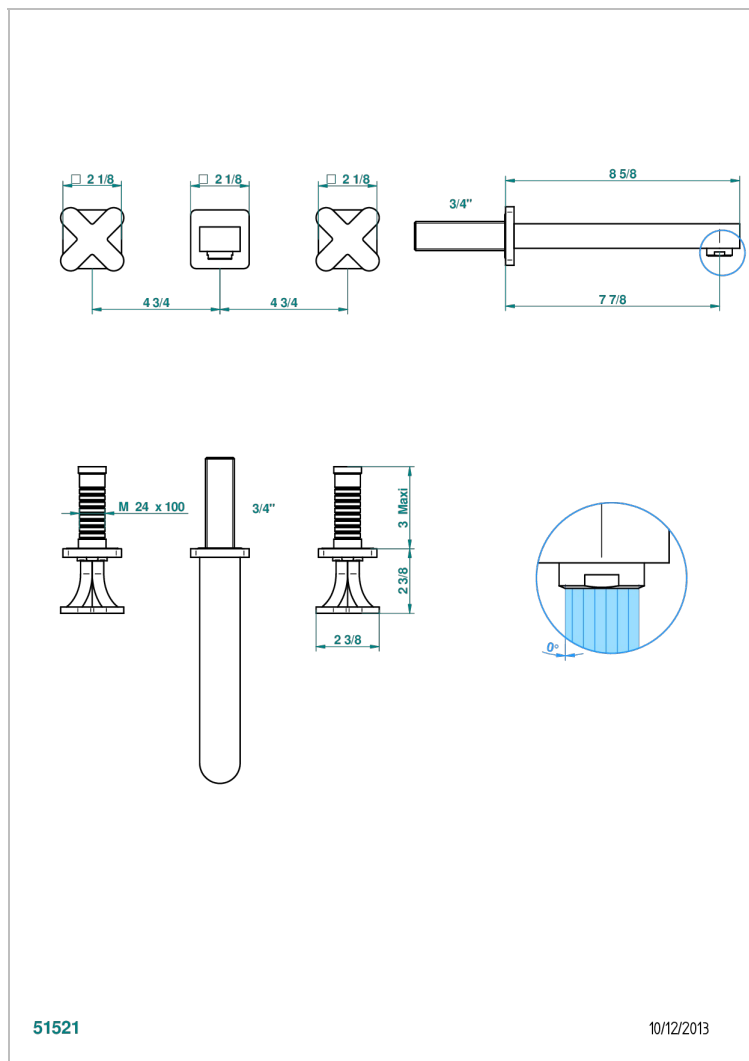

PROFIL METAL

A6A-40SGBUS

Garniture pour mélangeur de lavabo mural - bec super goliath

THG[®]
PARIS

51521

10/12/2013

CARACTÉRISTIQUES

- Ensemble composé d'un bec mural de lavabo et des 2 garnitures de robinets
- Nécessite partie encastrée Réf. 40AC/US
- Laiton sans plomb
- Aérateur-mousseur
- Livré sans vidage
- Bec grand modèle
- Raccordement aux standards US

SPÉCIFICATIONS TECHNIQUES

- Recommandé : 3 bars (max. 5 bars) - Advised : 43,5 psi (max. 72 psi)
- 15 l/min à 3 bars (4 gpm at 43.5 psi)

PRODUITS ASSOCIÉS

- Ref. G00-40AM/US Partie à encastrer pour mélangeur mural - version manettes- standard américain