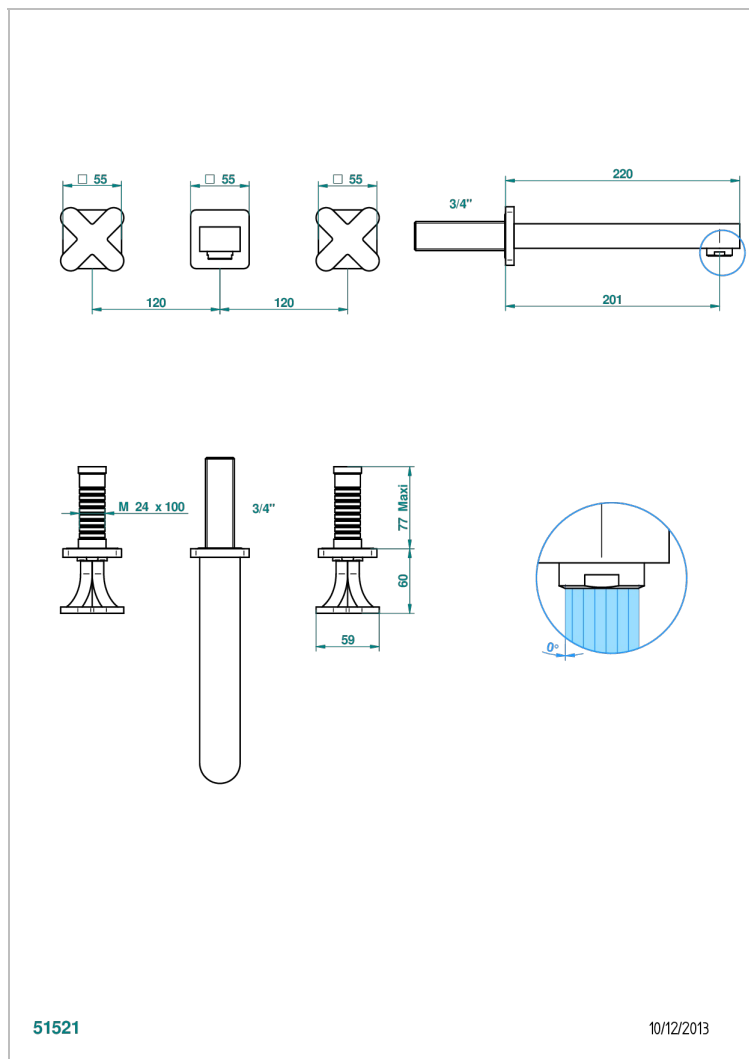

# PROFIL METAL

A6A-40SGB

Garniture pour mélangeur de lavabo mural, bec super goliath

THG<sup>®</sup>  
PARIS

## CARACTÉRISTIQUES

- Ensemble composé d'un bec mural de lavabo et des 2 garnitures de robinets
- Nécessite partie encastrée Réf. 40AC
- Laiton sans plomb
- Aérateur-mousseur
- Livré sans vidage
- Bec grand modèle

## PRODUITS ASSOCIÉS

- Ref. G00-40AC Partie à encastrer pour mélangeur mural - version croisillons
- Ref. G00-40AM Partie à encastrer pour mélangeur mural - version manettes