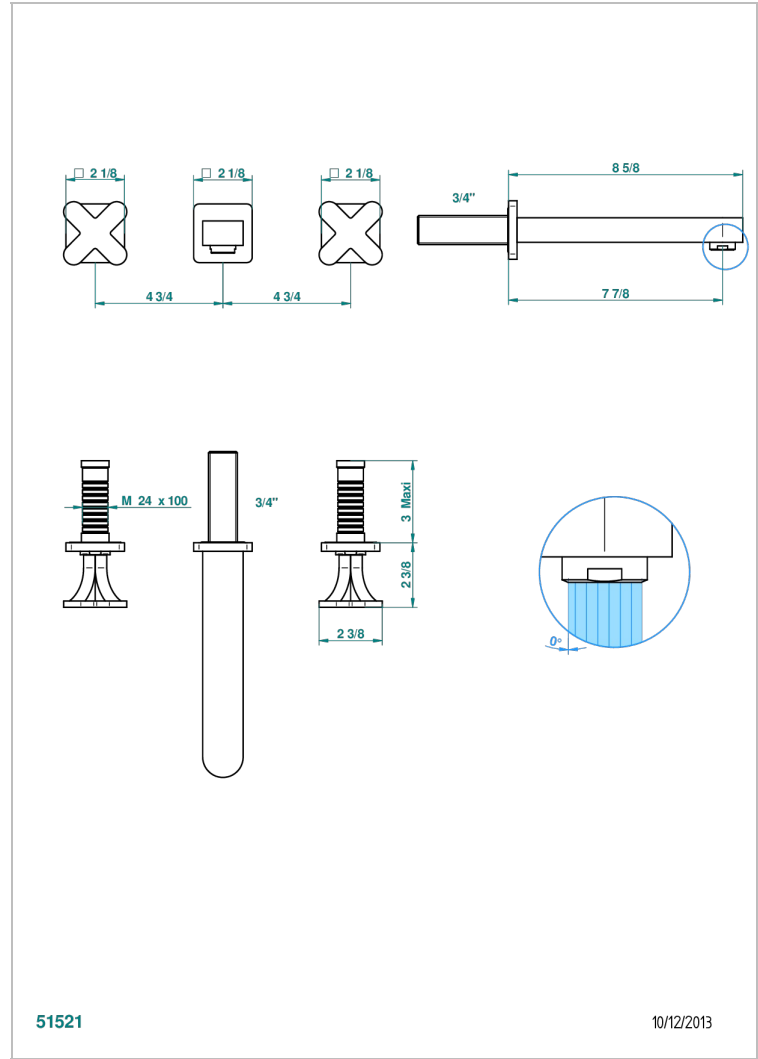

PROFIL METAL

A6A-40SGB

Garniture pour mélangeur de lavabo mural, bec super goliath

THG[®]
PARIS

CARACTÉRISTIQUES

- Ensemble composé d'un bec mural de lavabo et des 2 garnitures de robinets
- Nécessite partie encastrée Réf. 40AC
- Laiton sans plomb
- Aérateur-mousseur
- Livré sans vidage
- Bec grand modèle

SPÉCIFICATIONS TECHNIQUES

- Recommandé : 3 bars (max. 5 bars) - Advised : 43,5 psi (max. 72 psi)
- 15 l/min à 3 bars (4 gpm at 43.5 psi)

PRODUITS ASSOCIÉS

- Ref. G00-40AC Partie à encastrer pour mélangeur mural - version croisillons
- Ref. G00-40AM Partie à encastrer pour mélangeur mural - version manettes