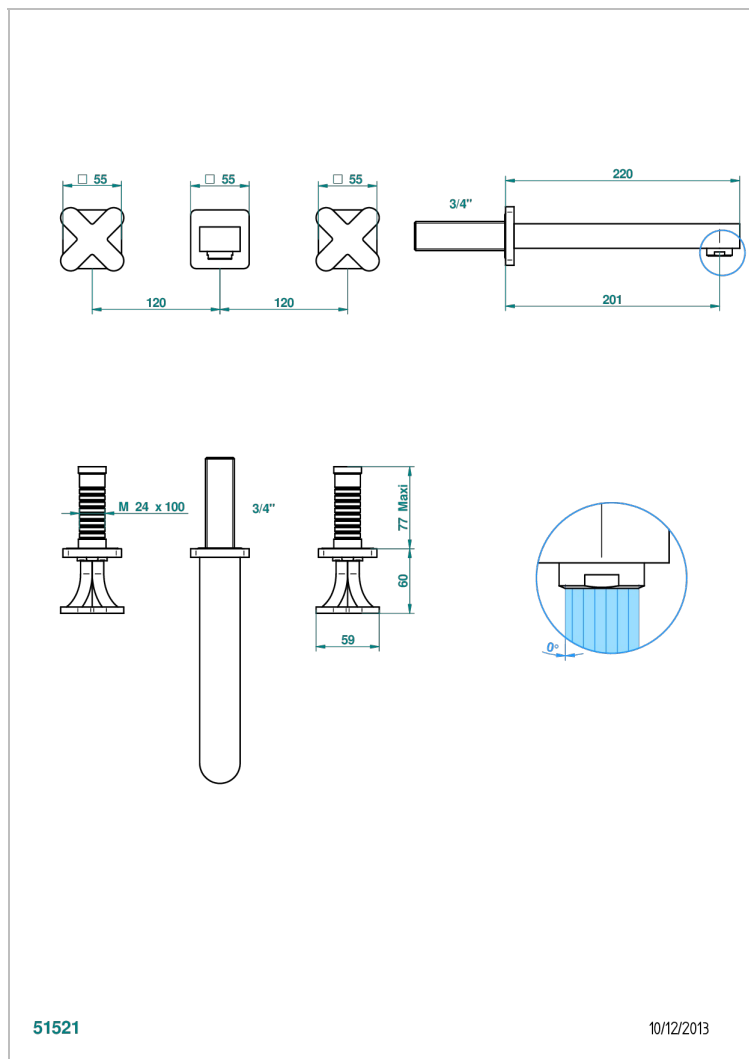

PROFIL METAL

A6A-40SGB

Garniture pour mélangeur de lavabo mural, bec super goliath

THG[®]
PARIS

CARACTÉRISTIQUES

- Ensemble composé d'un bec mural de lavabo et des 2 garnitures de robinets
- Nécessite partie encastrée Réf. 40AC
- Laiton sans plomb
- Aérateur-mousseur
- Livré sans vidage
- Bec grand modèle

SPÉCIFICATIONS TECHNIQUES

- Recommandé : 3 bars (max. 5 bars) - Advised : 43,5 psi (max. 72 psi)
- 15 l/min à 3 bars (4 gpm at 43.5 psi)

PRODUITS ASSOCIÉS

- Ref. G00-40AC Partie à encastrer pour mélangeur mural - version croisillons
- Ref. G00-40AM Partie à encastrer pour mélangeur mural - version manettes