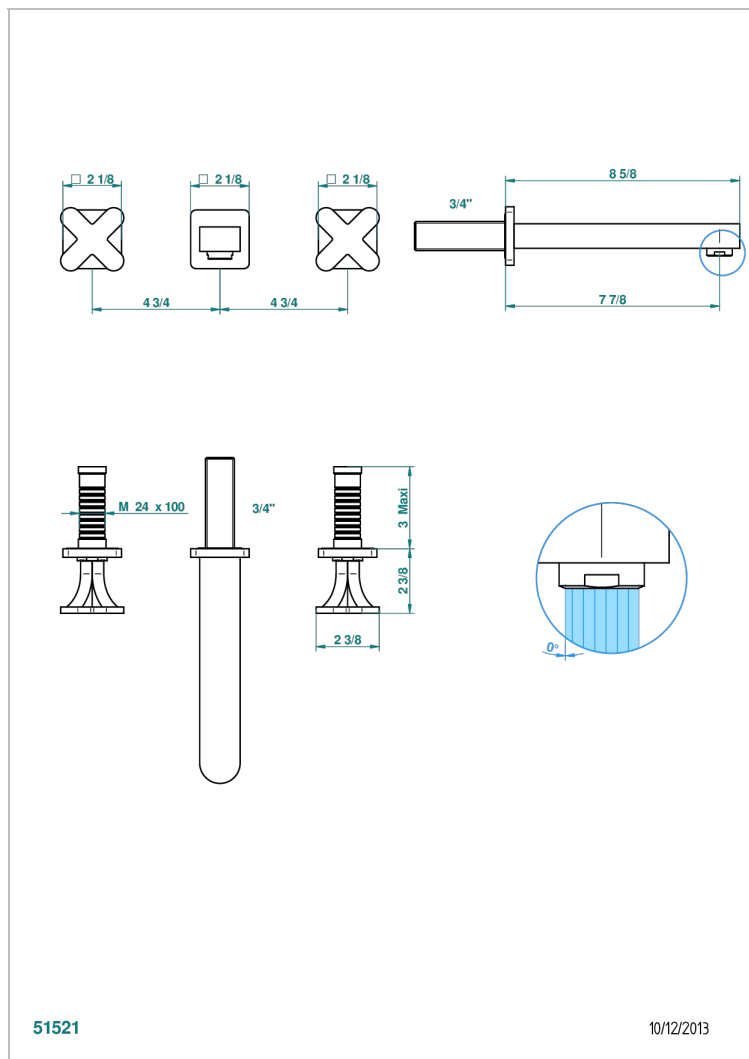

PROFIL METAL

A6A-40SGB

Garniture pour mélangeur de lavabo mural, bec super goliath

THG[®]
PARIS

51521

10/12/2013

CARACTÉRISTIQUES

- Ensemble composé d'un bec mural de lavabo et des 2 garnitures de robinets
- Nécessite partie encastrée Réf. 40AC
- Laiton sans plomb
- Aérateur-mousseur
- Livré sans vidage
- Bec grand modèle

SPÉCIFICATIONS TECHNIQUES

- Recommandé : 3 bars (max. 5 bars) - Advised : 43,5 psi (max. 72 psi)
- 15 l/min à 3 bars (4 gpm at 43.5 psi)

PRODUITS ASSOCIÉS

- Ref. G00-40AC Partie à encastrer pour mélangeur mural - version croisillons
- Ref. G00-40AM Partie à encastrer pour mélangeur mural - version manettes