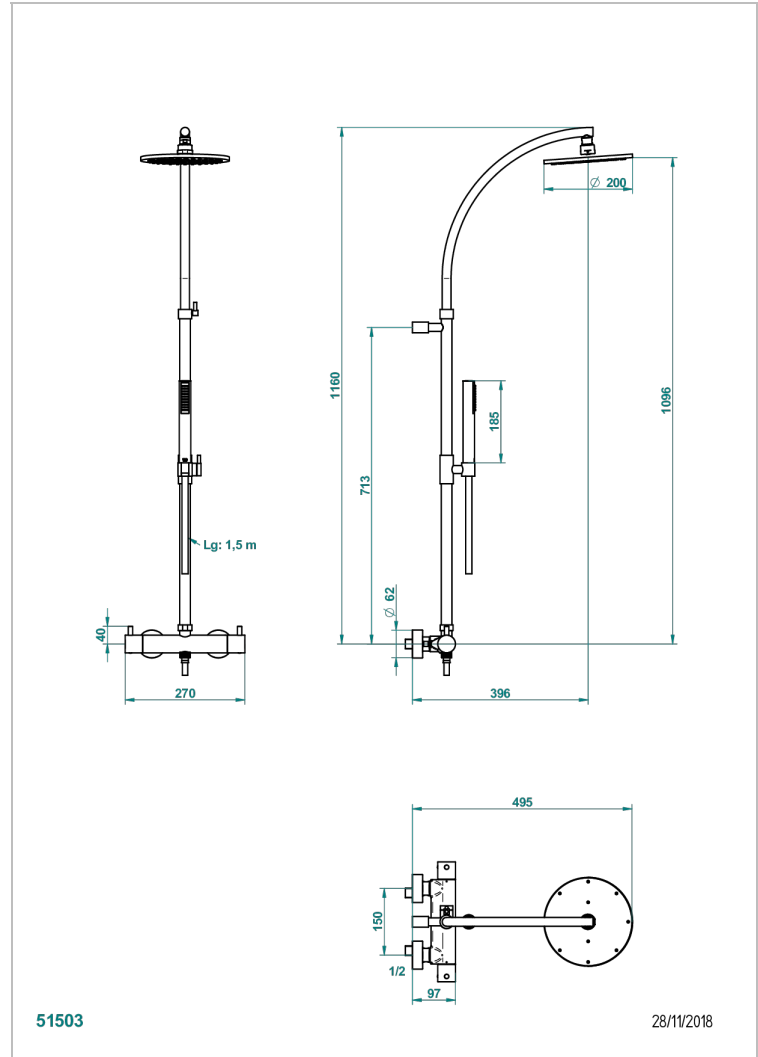

NANO A MANETTES

G5B-6529CD

THG[®]
PARIS

Mitigeur de douche thermostatique mural 1/2" entraxe 150 mm à inversion, avec colonne, flexible, douchette et pomme avec système Easyclean Ø200 mm

CARACTÉRISTIQUES

- Nano à manettes
- Mitigeur de douche thermostatique mural 1/2" entraxe 150 mm à inversion, avec colonne, flexible, douchette et pomme avec système Easyclean Ø200 mm

FINITIONS DISPONIBLES

Chromé - A02
Chromé / doré - G02
Chromé mat - C02
Doré brillant - F01
Doré mat - F07
Nickel brillant - B01

Nickel mat - C01
Noir mat céramique - D30
Or pâle - F30
Or pâle mat - F31
Vieux nickel - H28