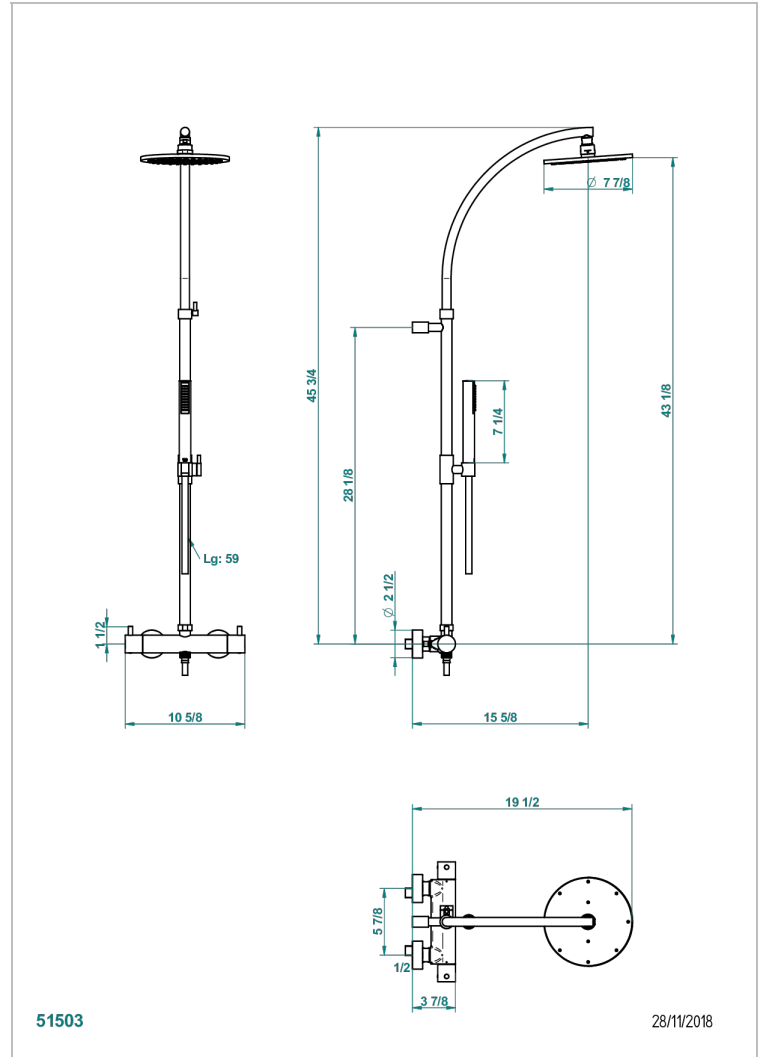

# NANO A MANETTES

G5B-6529CD

THG<sup>®</sup>  
PARIS

Mitigeur de douche thermostatique mural 1/2" entraxe 150 mm à inversion, avec colonne, flexible, douchette et pomme avec système Easyclean Ø200 mm

## CARACTÉRISTIQUES

- Nano à manettes
- Mitigeur de douche thermostatique mural 1/2" entraxe 150 mm à inversion, avec colonne, flexible, douchette et pomme avec système Easyclean Ø200 mm

## FINITIONS DISPONIBLES

Chromé - A02  
Chromé / doré - G02  
Chromé mat - C02  
Doré brillant - F01  
Doré mat - F07  
Nickel brillant - B01

Nickel mat - C01  
Noir mat céramique - D30  
Or pâle - F30  
Or pâle mat - F31  
Vieux nickel - H28