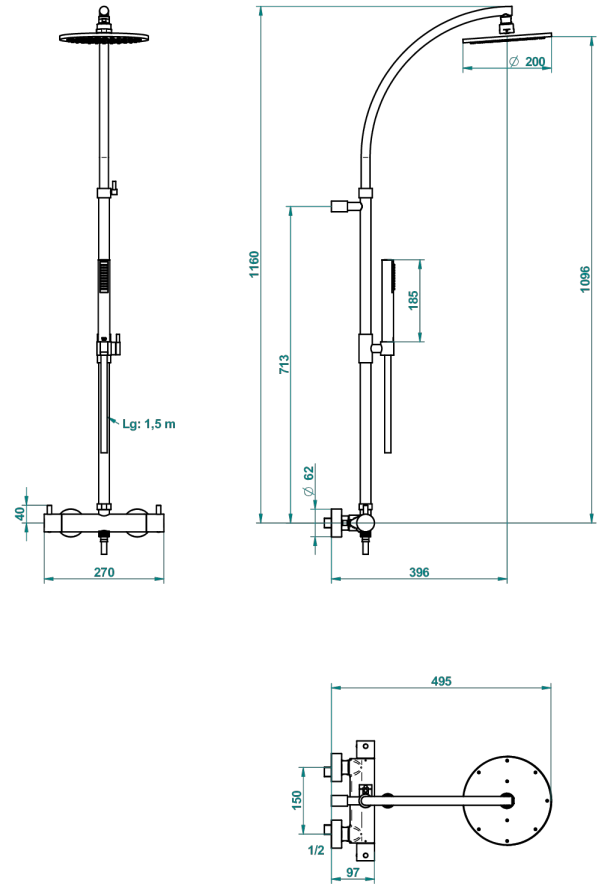

NANO A MANETTES

G5B-6529CD

THG[®]
PARIS

Mitigeur de douche thermostatique mural 1/2" entraxe 150 mm à inversion, avec colonne, flexible, douchette et pomme avec système Easyclean Ø200 mm

51503

28/11/2018

CARACTÉRISTIQUES

- Nano à manettes
- Mitigeur de douche thermostatique mural 1/2" entraxe 150 mm à inversion, avec colonne, flexible, douchette et pomme avec système Easyclean Ø200 mm

FINITIONS DISPONIBLES

Chromé - A02
Chromé / doré - G02
Chromé mat - C02
Doré brillant - F01
Doré mat - F07
Nickel brillant - B01

Nickel mat - C01
Noir mat céramique - D30
Or pâle - F30
Or pâle mat - F31
Vieux nickel - H28