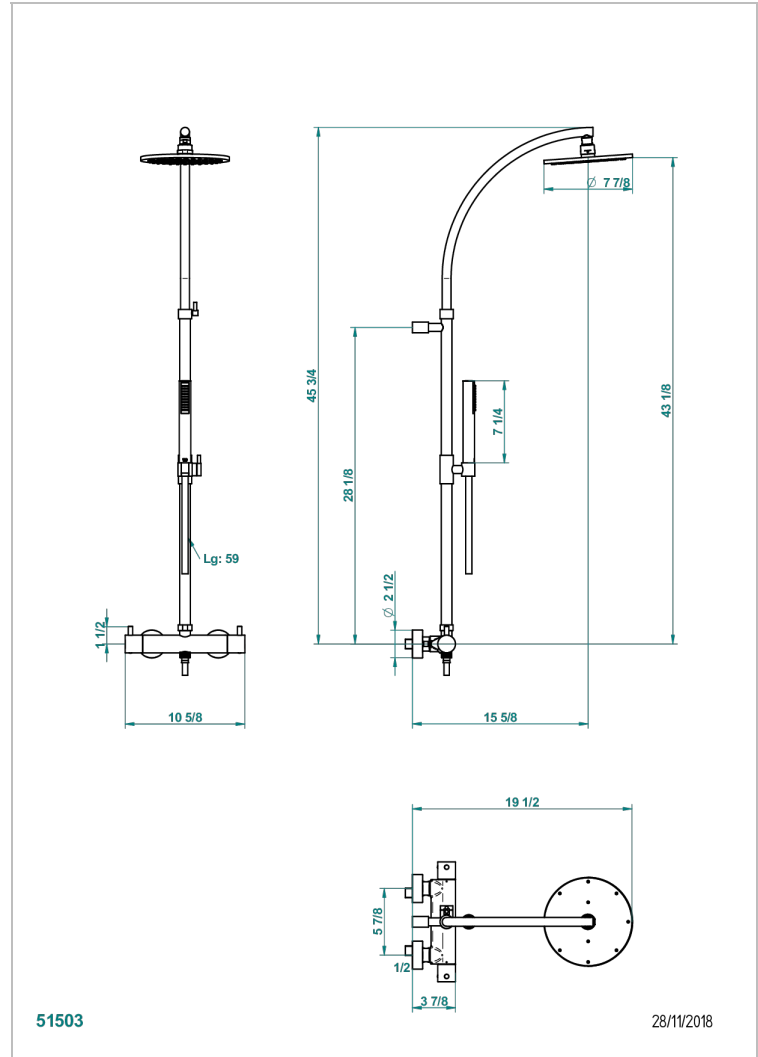

NANO A MANETTES

G5B-6529CD

THG[®]
PARIS

Mitigeur de douche thermostatique mural 1/2" entraxe 150 mm à inversion, avec colonne, flexible, douchette et pomme avec système Easyclean Ø200 mm

CARACTÉRISTIQUES

- Nano à manettes
- Mitigeur de douche thermostatique mural 1/2" entraxe 150 mm à inversion, avec colonne, flexible, douchette et pomme avec système Easyclean Ø200 mm

FINITIONS DISPONIBLES

Chromé - A02
Chromé / doré - G02
Chromé mat - C02
Doré brillant - F01
Doré mat - F07
Nickel brillant - B01

Nickel mat - C01
Noir mat céramique - D30
Or pâle - F30
Or pâle mat - F31
Vieux nickel - H28