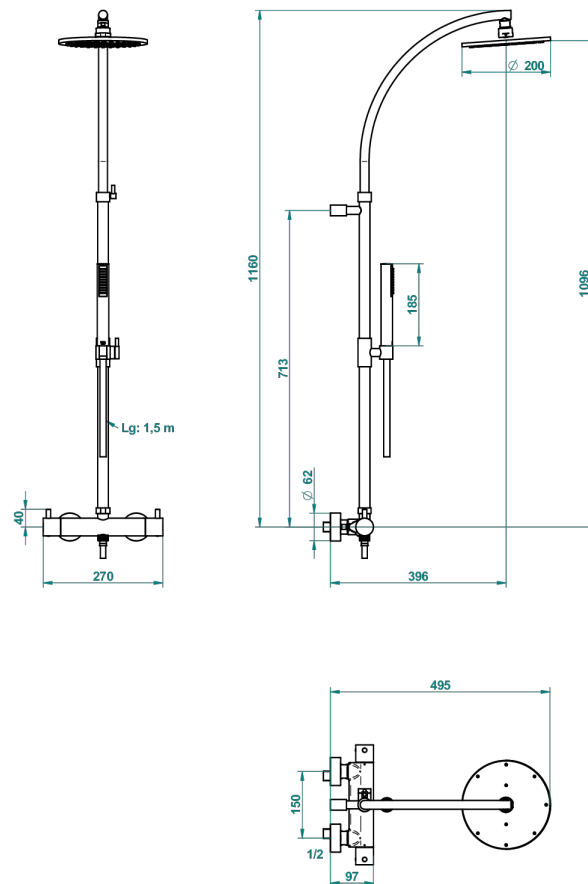

NANO С РУКОЯТКАМИ

G5B-6529CD

THG[®]
PARIS

Смеситель термостатический для душа настенного монтажа 1/2" с душевой колонной, верхним душем \varnothing 200 мм, ручным душем и шлангом

51503

28/11/2018

ХАРАКТЕРИСТИКИ

- Nano с рукоятками
- Смеситель термостатический для душа настенного монтажа 1/2" с душевой колонной, верхним душем \varnothing 200 мм, ручным душем и шлангом

ДОСТУПНЫЕ ВАРИАНТЫ ПОКРЫТИЙ

Black ceram - D30
Золото - F01
Матовое золото - F07
Матовое светлое золото - F31
Матовый никель - C01
Матовый хром - C02

Никель - B01
Светлое золото - F30
Состаренный никель - H28
Хром - A02
Хром/золото - G02