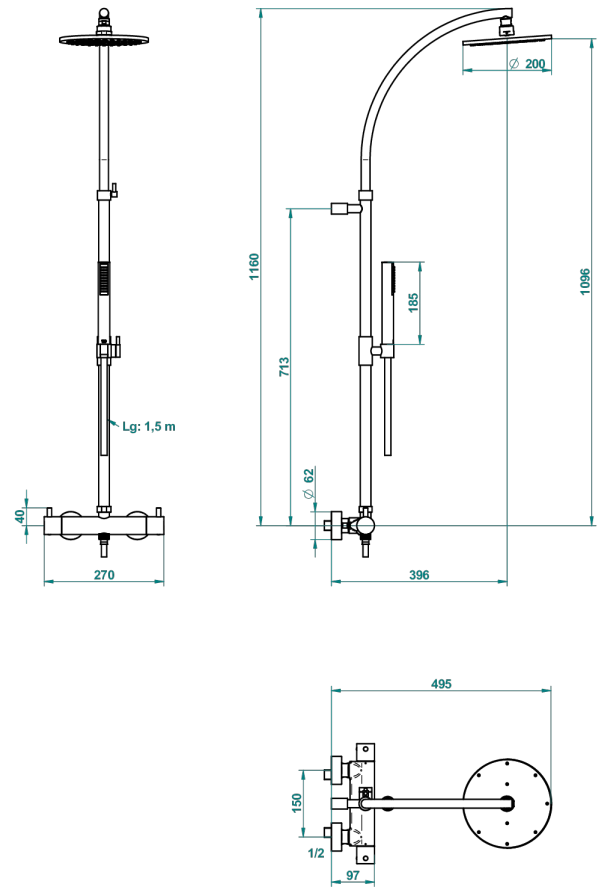

NANO CON MANETAS

G5B-6529CD

THG[®]
PARIS

Monobloc termostato de ducha visto 1/2" ea 150 mm - entregado con barra, flexo, teleducha, y regadera Ø 200 mm

51503

28/11/2018

CARACTERÍSTICAS

- Nano con manetas
- Monobloc termostato de ducha visto 1/2" ea 150 mm - entregado con barra, flexo, teleducha, y regadera Ø 200 mm

ACABADOS DISPONIBLES

Cerámica negra mate - D30
Cromo - A02
Cromo / dorado - G02
Cromo mate - C02
Dorado - F01
Dorado mate - F07

Dorado pálido - F30
Dorado pálido mate (sin barniz) - F31
Níquel - B01
Níquel mate - C01
Níquel viejo - H28