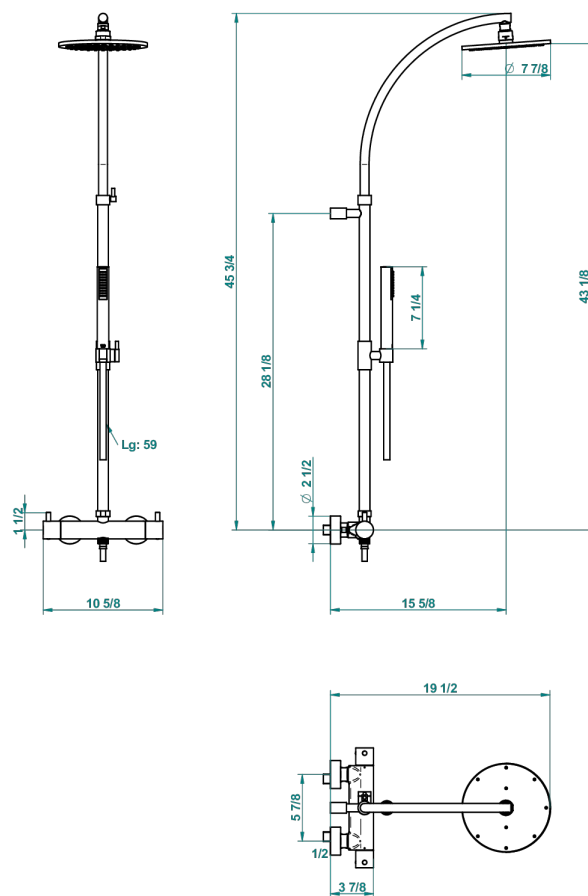

# NANO С РУКОЯТКАМИ

G5B-6529CD

THG<sup>®</sup>  
PARIS

Смеситель термостатический для душа настенного монтажа 1/2" с душевой колонной, верхним душем  $\varnothing$  200 мм, ручным душем и шлангом

51503

28/11/2018

## ХАРАКТЕРИСТИКИ

- Nano с ручьятками
- Смеситель термостатический для душа настенного монтажа 1/2" с душевой колонной, верхним душем  $\varnothing$  200 мм, ручным душем и шлангом

## ДОСТУПНЫЕ ВАРИАНТЫ ПОКРЫТИЙ

Black ceram - D30  
Золото - F01  
Матовое золото - F07  
Матовое светлое золото - F31  
Матовый никель - C01  
Матовый хром - C02

Никель - B01  
Светлое золото - F30  
Состаренный никель - H28  
Хром - A02  
Хром/золото - G02