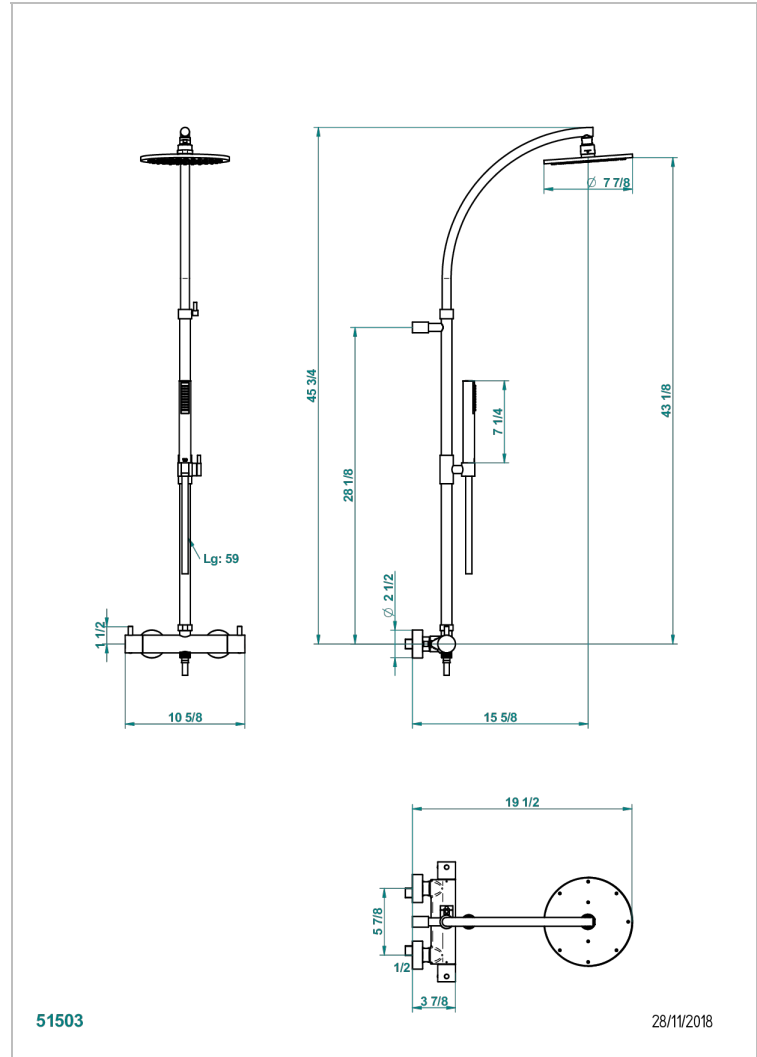

# NANO A MANETTES

G5B-6529CD

THG<sup>®</sup>  
PARIS

Mitigeur de douche thermostatique mural 1/2" entraxe 150 mm à inversion, avec colonne, flexible, douchette et pomme avec système Easyclean Ø200 mm

## CARACTÉRISTIQUES

- Nano à manettes
- Mitigeur de douche thermostatique mural 1/2" entraxe 150 mm à inversion, avec colonne, flexible, douchette et pomme avec système Easyclean Ø200 mm

## FINITIONS DISPONIBLES

Chromé - A02  
Chromé / doré - G02  
Chromé mat - C02  
Doré brillant - F01  
Doré mat - F07  
Nickel brillant - B01

Nickel mat - C01  
Noir mat céramique - D30  
Or pâle - F30  
Or pâle mat - F31  
Vieux nickel - H28