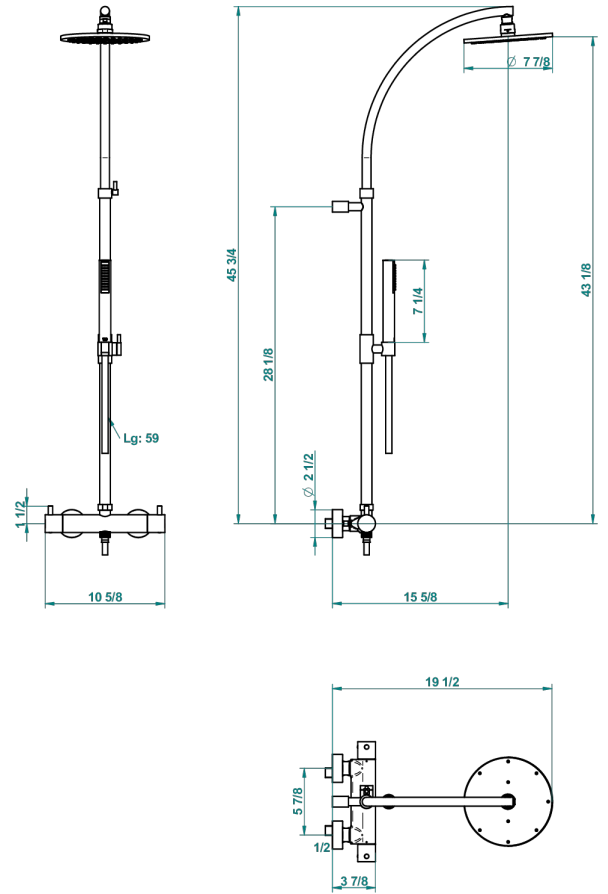

NANO CON MANETAS

G5B-6529CD

THG[®]
PARIS

Monobloc termostato de ducha visto 1/2" ea 150 mm - entregado con barra, flexo, teleducha, y regadera Ø 200 mm

51503

28/11/2018

CARACTERÍSTICAS

- Nano con manetas
- Monobloc termostato de ducha visto 1/2" ea 150 mm - entregado con barra, flexo, teleducha, y regadera Ø 200 mm

ACABADOS DISPONIBLES

Cerámica negra mate - D30
Cromo - A02
Cromo / dorado - G02
Cromo mate - C02
Dorado - F01
Dorado mate - F07

Dorado pálido - F30
Dorado pálido mate (sin barniz) - F31
Níquel - B01
Níquel mate - C01
Níquel viejo - H28