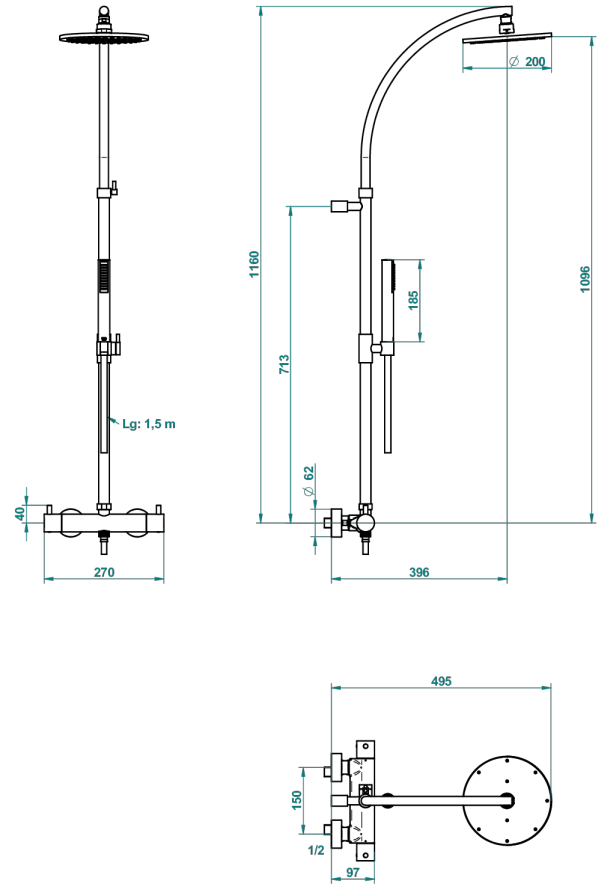

NANO

G5A-6529CD

THG[®]
PARIS

Mitigeur de douche thermostatique mural 1/2" entraxe 150 mm à inversion, avec colonne, flexible, douchette et pomme avec système Easyclean Ø200 mm

51503

28/11/2018

CARACTÉRISTIQUES

- Nano
- Mitigeur de douche thermostatique mural 1/2" entraxe 150 mm à inversion, avec colonne, flexible, douchette et pomme avec système Easyclean Ø200 mm

FINITIONS DISPONIBLES

Chromé - A02
Chromé / doré - G02
Chromé mat - C02
Doré brillant - F01
Doré mat - F07
Nickel brillant - B01

Nickel mat - C01
Noir mat céramique - D30
Or pâle - F30
Or pâle mat - F31
Vieux nickel - H28