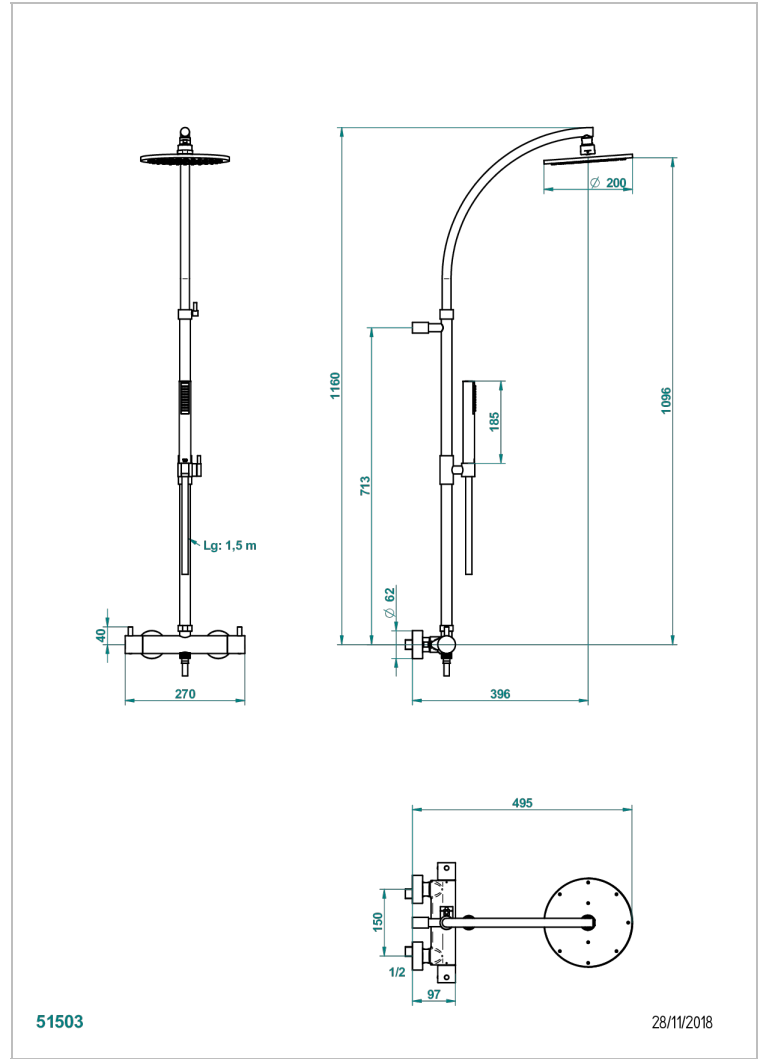

Monobloc termostato de ducha visto 1/2" ea 150 mm - entregado con barra, flexo, teleducha, y regadera Ø 200 mm

CARACTERÍSTICAS

- Nano
- Monobloc termostato de ducha visto 1/2" ea 150 mm - entregado con barra, flexo, teleducha, y regadera Ø 200 mm

ACABADOS DISPONIBLES

Cerámica negra mate - D30
 Cromo - A02
 Cromo / dorado - G02
 Cromo mate - C02
 Dorado - F01
 Dorado mate - F07

Dorado pálido - F30
 Dorado pálido mate (sin barniz) - F31
 Níquel - B01
 Níquel mate - C01
 Níquel viejo - H28