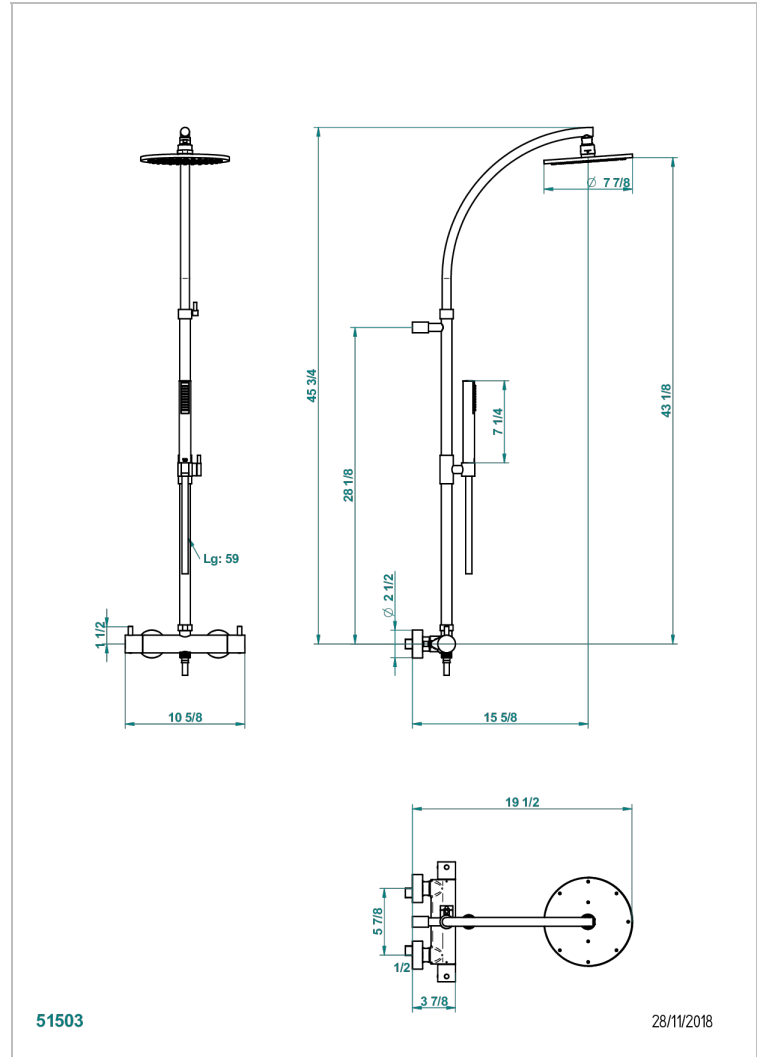

Mitigeur de douche thermostatique mural 1/2" entraxe 150 mm à inversion, avec colonne, flexible, douchette et pomme avec système Easyclean Ø200 mm

### CARACTÉRISTIQUES

- Nano
- Mitigeur de douche thermostatique mural 1/2" entraxe 150 mm à inversion, avec colonne, flexible, douchette et pomme avec système Easyclean Ø200 mm

### FINITIONS DISPONIBLES

Chromé - A02  
Chromé / doré - G02  
Chromé mat - C02  
Doré brillant - F01  
Doré mat - F07  
Nickel brillant - B01

Nickel mat - C01  
Noir mat céramique - D30  
Or pâle - F30  
Or pâle mat - F31  
Vieux nickel - H28