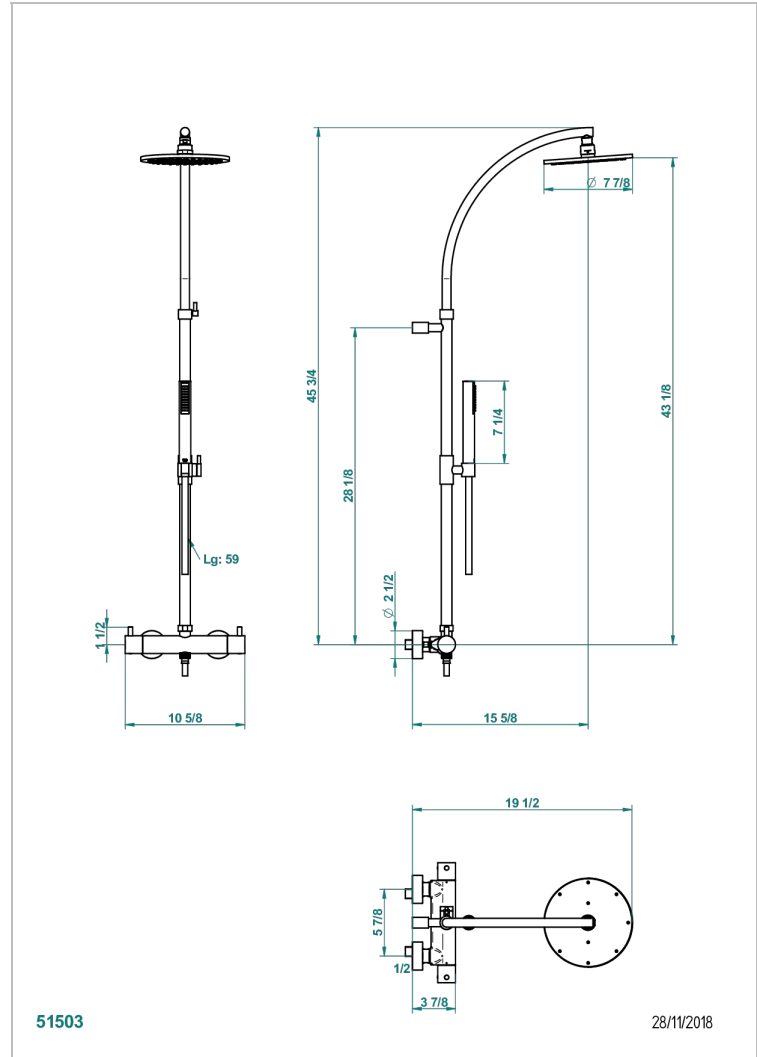

Monobloc termostato de ducha visto 1/2" ea 150 mm - entregado con barra, flexo, teleducha, y regadera Ø 200 mm

CARACTERÍSTICAS

- Nano
- Monobloc termostato de ducha visto 1/2" ea 150 mm - entregado con barra, flexo, teleducha, y regadera Ø 200 mm

ACABADOS DISPONIBLES

Cerámica negra mate - D30
 Cromo - A02
 Cromo / dorado - G02
 Cromo mate - C02
 Dorado - F01
 Dorado mate - F07

Dorado pálido - F30
 Dorado pálido mate (sin barniz) - F31
 Níquel - B01
 Níquel mate - C01
 Níquel viejo - H28