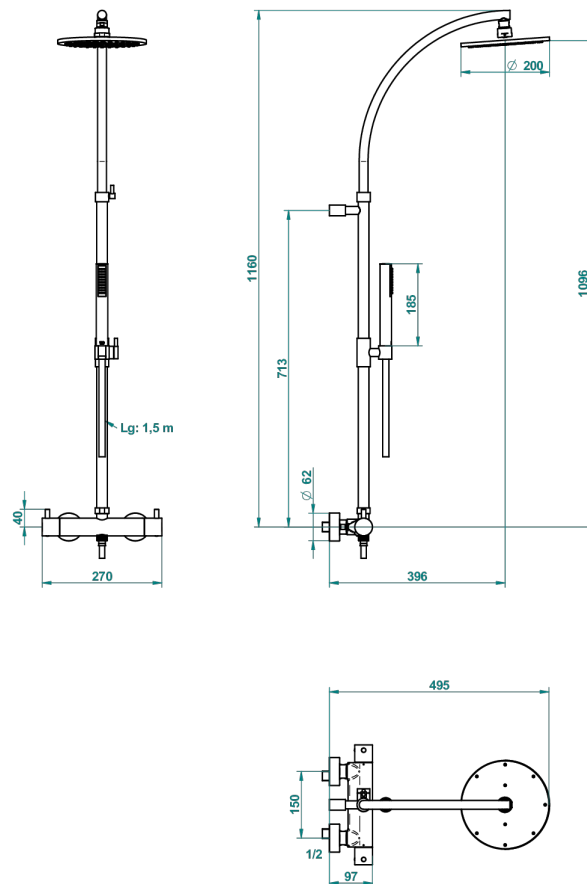

Смеситель термостатический для душа настенного монтажа 1/2" с душевой колонной, верхним душем \varnothing 200 мм, ручным душем и шлангом

51503

28/11/2018

ХАРАКТЕРИСТИКИ

- Nano
- Смеситель термостатический для душа настенного монтажа 1/2" с душевой колонной, верхним душем \varnothing 200 мм, ручным душем и шлангом

ДОСТУПНЫЕ ВАРИАНТЫ ПОКРЫТИЙ

Black ceram - D30
Золото - F01
Матовое золото - F07
Матовое светлое золото - F31
Матовый никель - C01
Матовый хром - C02

Никель - B01
Светлое золото - F30
Состаренный никель - H28
Хром - A02
Хром/золото - G02