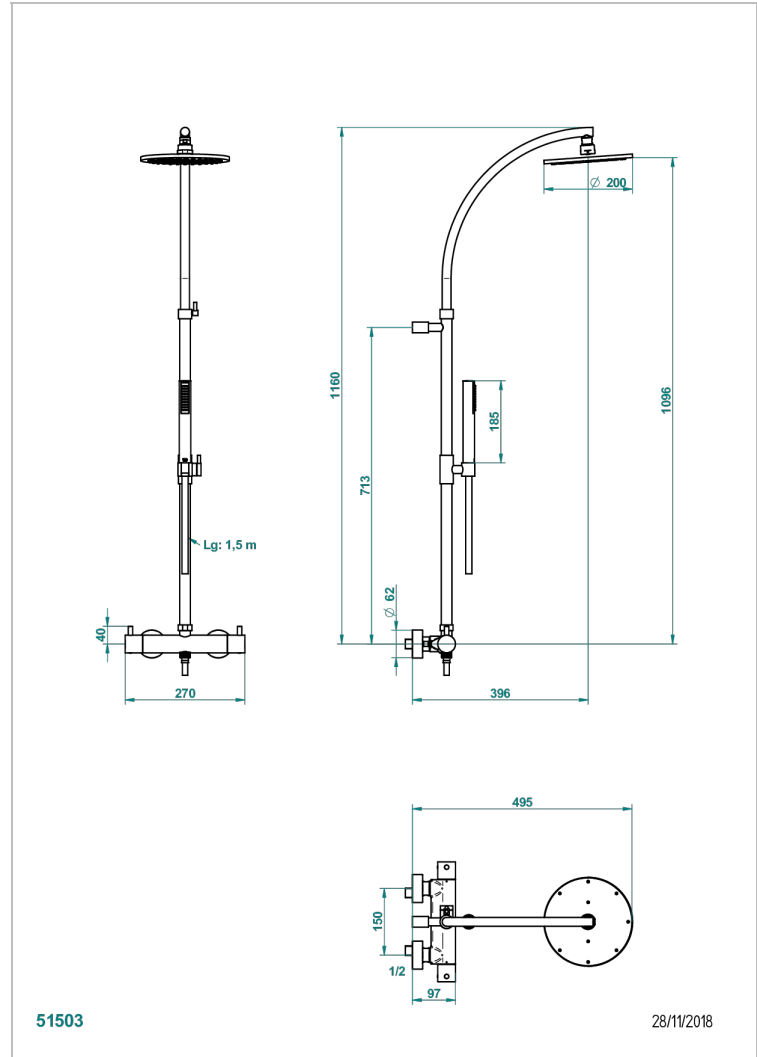

Mitigeur de douche thermostatique mural 1/2" entraxe 150 mm à inversion, avec colonne, flexible, douchette et pomme avec système Easyclean Ø200 mm

### CARACTÉRISTIQUES

- Nano
- Mitigeur de douche thermostatique mural 1/2" entraxe 150 mm à inversion, avec colonne, flexible, douchette et pomme avec système Easyclean Ø200 mm

### FINITIONS DISPONIBLES

Chromé - A02  
Chromé / doré - G02  
Chromé mat - C02  
Doré brillant - F01  
Doré mat - F07  
Nickel brillant - B01

Nickel mat - C01  
Noir mat céramique - D30  
Or pâle - F30  
Or pâle mat - F31  
Vieux nickel - H28