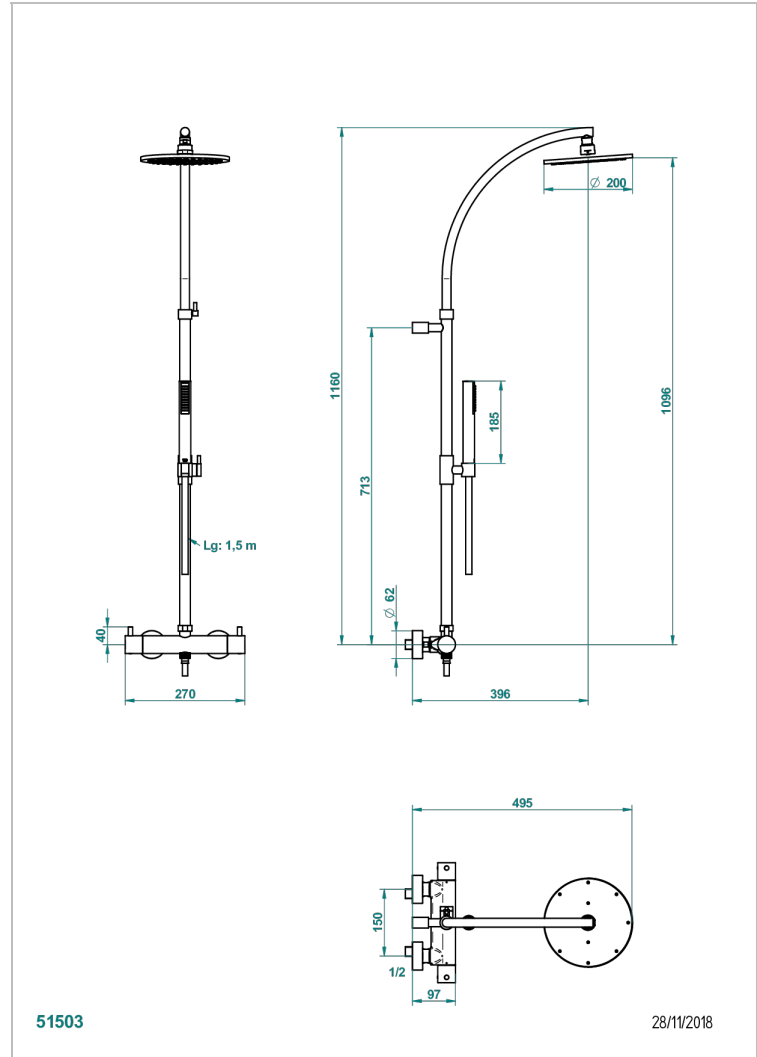

Monobloc termostato de ducha visto 1/2" ea 150 mm - entregado con barra, flexo, teleducha, y regadera Ø 200 mm

51503

28/11/2018

### CARACTERÍSTICAS

- Nano
- Monobloc termostato de ducha visto 1/2" ea 150 mm - entregado con barra, flexo, teleducha, y regadera Ø 200 mm

### ACABADOS DISPONIBLES

Cerámica negra mate - D30  
 Cromo - A02  
 Cromo / dorado - G02  
 Cromo mate - C02  
 Dorado - F01  
 Dorado mate - F07

Dorado pálido - F30  
 Dorado pálido mate (sin barniz) - F31  
 Níquel - B01  
 Níquel mate - C01  
 Níquel viejo - H28