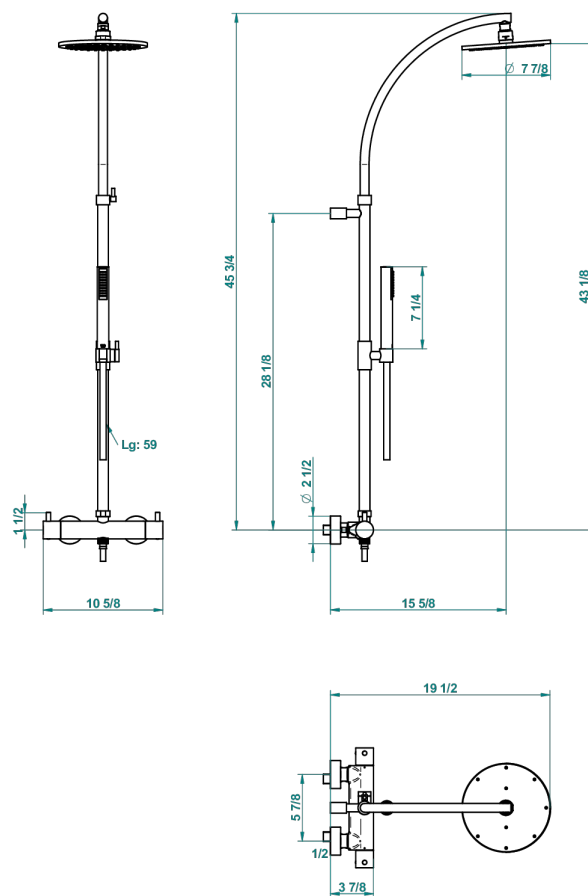

Смеситель термостатический для душа настенного монтажа 1/2" с душевой колонной, верхним душем \varnothing 200 мм, ручным душем и шлангом

51503

28/11/2018

ХАРАКТЕРИСТИКИ

- Nano
- Смеситель термостатический для душа настенного монтажа 1/2" с душевой колонной, верхним душем \varnothing 200 мм, ручным душем и шлангом

ДОСТУПНЫЕ ВАРИАНТЫ ПОКРЫТИЙ

Black ceram - D30
Золото - F01
Матовое золото - F07
Матовое светлое золото - F31
Матовый никель - C01
Матовый хром - C02

Никель - B01
Светлое золото - F30
Состаренный никель - H28
Хром - A02
Хром/золото - G02