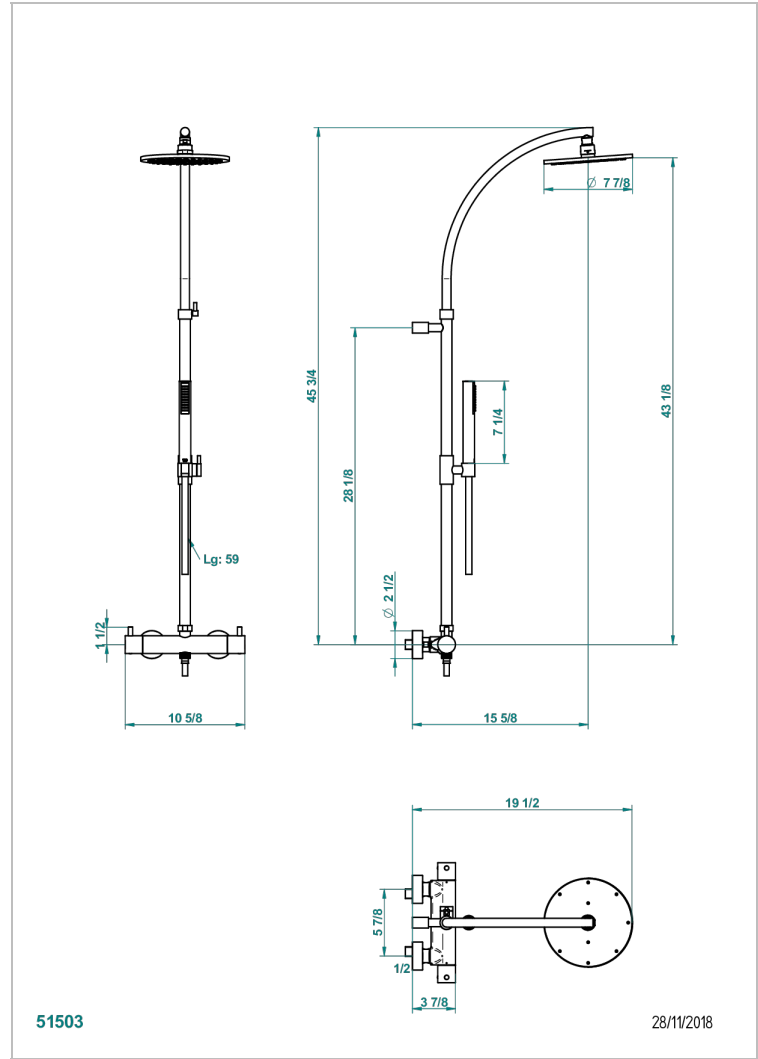

Monobloc termostato de ducha visto 1/2" ea 150 mm - entregado con barra, flexo, teleducha, y regadera Ø 200 mm

CARACTERÍSTICAS

- Nano
- Monobloc termostato de ducha visto 1/2" ea 150 mm - entregado con barra, flexo, teleducha, y regadera Ø 200 mm

ACABADOS DISPONIBLES

Cerámica negra mate - D30
Cromo - A02
Cromo / dorado - G02
Cromo mate - C02
Dorado - F01
Dorado mate - F07

Dorado pálido - F30
Dorado pálido mate (sin barniz) - F31
Níquel - B01
Níquel mate - C01
Níquel viejo - H28