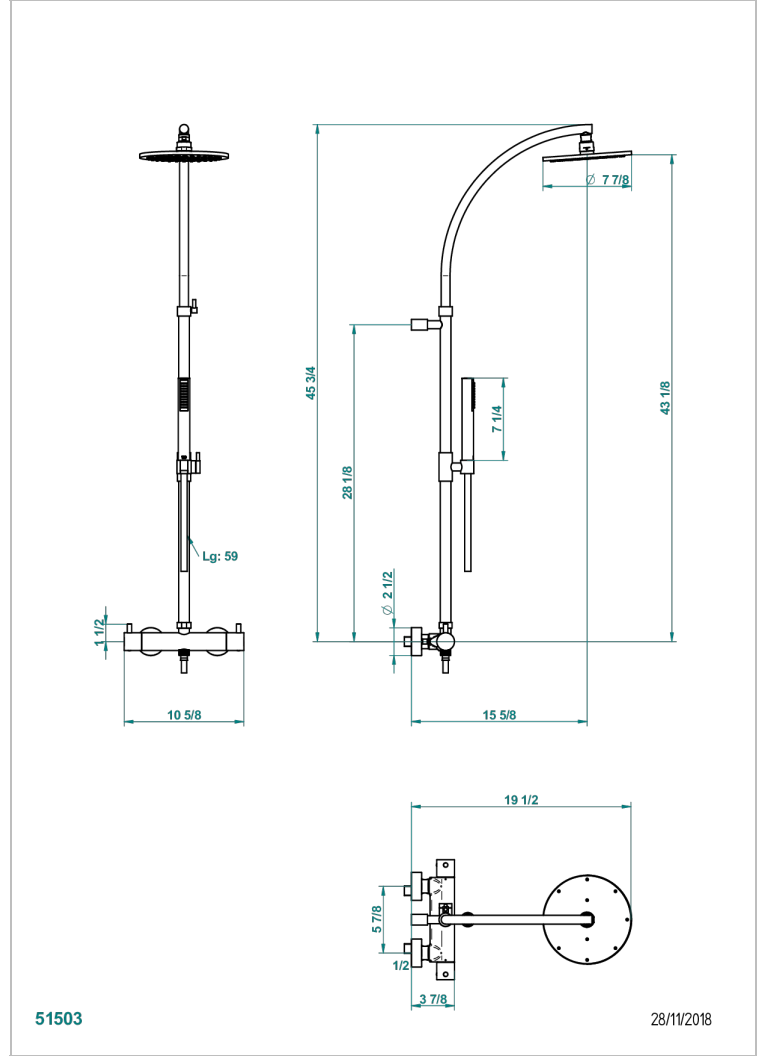

入墙式1/2"淋浴温控龙头，150毫米孔距，分水器，含淋浴柱，花洒和Easyclean系统直径200毫米莲蓬头

51503

28/11/2018

特色

- Nano
- 入墙式1/2"淋浴温控龙头，150毫米孔距，分水器，含淋浴柱，花洒和Easyclean系统直径200毫米莲蓬头

可选饰面

Black ceram - D30
 哑光浅金 - F31
 哑光金 - F07
 哑光铬 - CO2
 哑光镍 - CO1
 复古镍 - H28

抛光金 (24K金) - F01
 抛光铬 - AO2
 抛光铬/抛光金 - GO2
 抛光镍 - BO1
 浅金 - F30