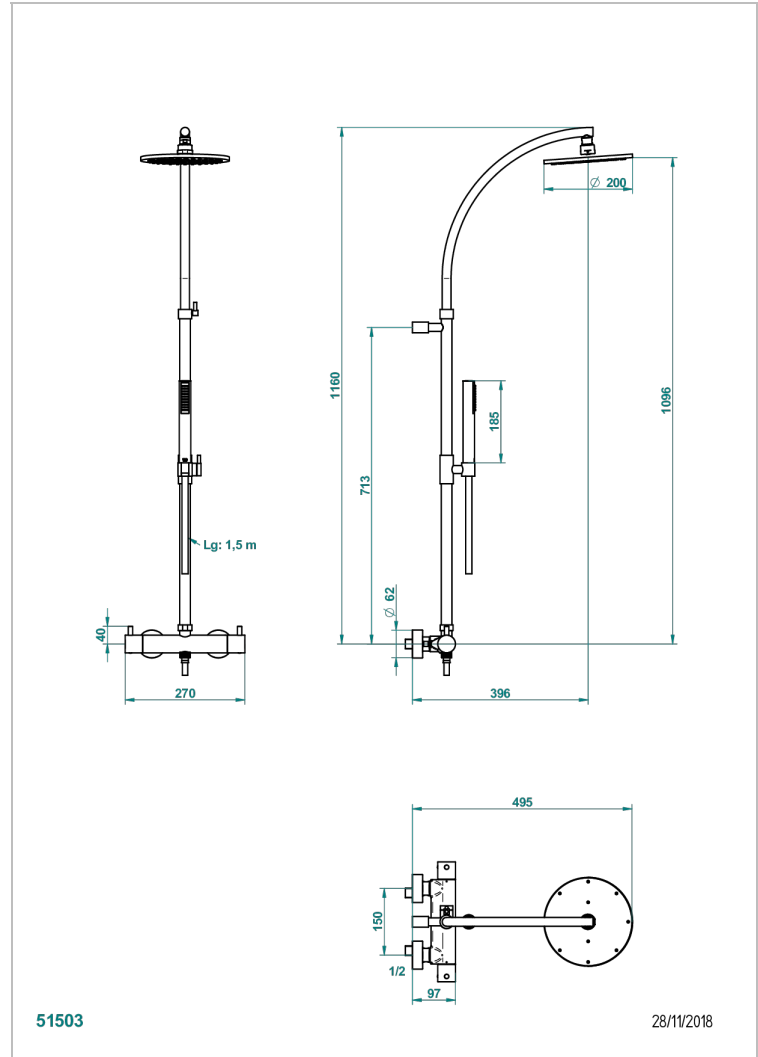

COLLECTION "O"

G4P-6529CD

THG[®]
PARIS

Mitigeur de douche thermostatique mural 1/2" entraxe 150 mm à inversion, avec colonne, flexible, douchette et pomme avec système Easyclean Ø200 mm

CARACTÉRISTIQUES

- Collection "O"
- Mitigeur de douche thermostatique mural 1/2" entraxe 150 mm à inversion, avec colonne, flexible, douchette et pomme avec système Easyclean Ø200 mm

FINITIONS DISPONIBLES

Bronze clair - D01
Chromé - A02
Chromé / doré - G02
Chromé mat - C02
Doré brillant - F01
Doré mat - F07

Nickel brillant - B01
Nickel mat - C01
Noir mat céramique - D30
Or pâle - F30
Or pâle mat - F31
Vieux cuivre rouge mat - H07

Vieux nickel - H28