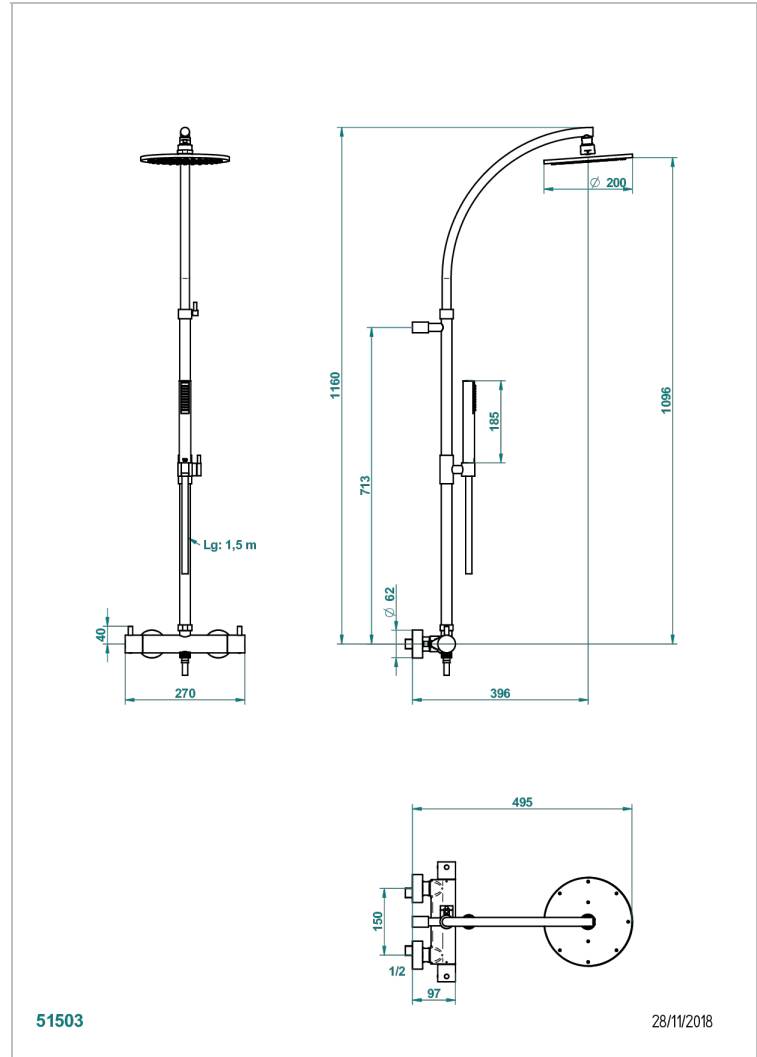

COLLECTION "O"

G4P-6529CD

THG[®]
PARIS

Mitigeur de douche thermostatique mural 1/2" entraxe 150 mm à inversion, avec colonne, flexible, douchette et pomme avec système Easyclean Ø200 mm

CARACTÉRISTIQUES

- Collection "O"
- Mitigeur de douche thermostatique mural 1/2" entraxe 150 mm à inversion, avec colonne, flexible, douchette et pomme avec système Easyclean Ø200 mm

FINITIONS DISPONIBLES

Bronze clair - D01
Chromé - A02
Chromé / doré - G02
Chromé mat - C02
Doré brillant - F01
Doré mat - F07

Nickel brillant - B01
Nickel mat - C01
Noir mat céramique - D30
Or pâle - F30
Or pâle mat - F31
Vieux cuivre rouge mat - H07

Vieux nickel - H28