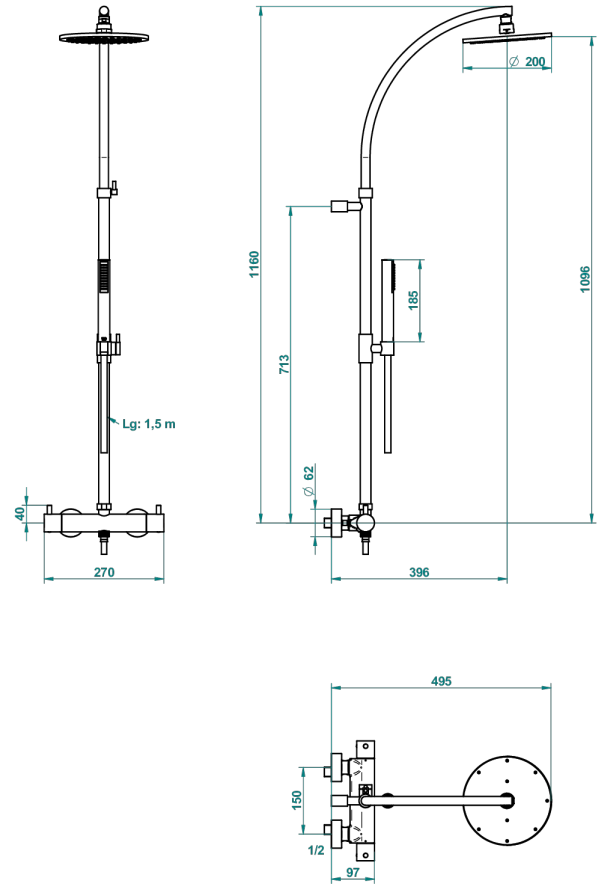

COLLECTION "O"

G4P-6529CD

Aufputz-brausebatterie 1/2", achsabstand 150 mm, mit duschstange, schlauch, hand- und kopfbrause mit easyclean-system

Ø 200 mm

THG[®]
PARIS

51503

28/11/2018

EIGENSCHAFTEN

- Collection "O"
- Aufputz-brausebatterie 1/2", achsabstand 150 mm, mit duschstange, schlauch, hand- und kopfbrause mit easyclean-system Ø 200 mm

VERFÜGBARE OBERFLÄCHEN

Altnickel - H28
Blassgold - F30
Blassgold matt unlackiert - F31
Bronze hell - D01
Chrom - A02
Chrom / gold - G02